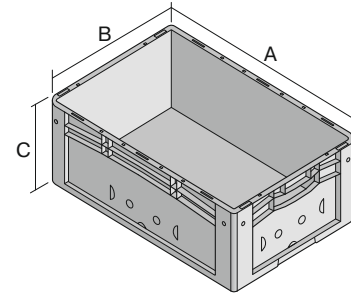

# Eurostapelbehälter XL mit Doppelboden

## XL64321D | Datenblatt

Pos. Abmessungen, Toleranzen nach DIN 16901

A	Außenlänge oben	600 mm
B	Außenbreite oben	400 mm
C	Höhe	320 mm

Eigenschaften	*Belastungsangaben nach EN 13117
Eigengewicht	3,04 kg
*Auflast	300 kg
*Inhaltsbelastung	100 kg
Volumen	60 Liter
Garantie	5 year BITO QUALITY
ESD	ESD auf Anfrage
Temperaturbeständigkeit	-20°C bis +60°C
Lebensmittelecht	-
Material	PP
Lagerartikel	-
Stück/VE	1
Farbe	blau
Bestell-Nr.	43-18707

Weitere Farben / Sonderfarben auf Anfrage

Abmessungen, Toleranzen nach DIN 16901	
Außenlänge oben	600 mm
Außenbreite oben	400 mm
Höhe	320 mm
Innenlänge oben	568 mm
Innenbreite oben	368 mm
Innenlänge unten	559 mm
Innenbreite unten	359 mm
Innenhöhe	302 mm

Bedruckung	
Tampondruck Vorderseite	100 x 250 mm
Tampondruck Rückseite	100 x 250 mm
Tampondruck Längsseite	100 x 250 mm
Heißprägung Vorderseite	100 x 250 mm
Heißprägung Rückseite	100 x 250 mm
Heißprägung Längsseite	100 x 250 mm
Spritzprägung Längsseite	100 x 250 mm