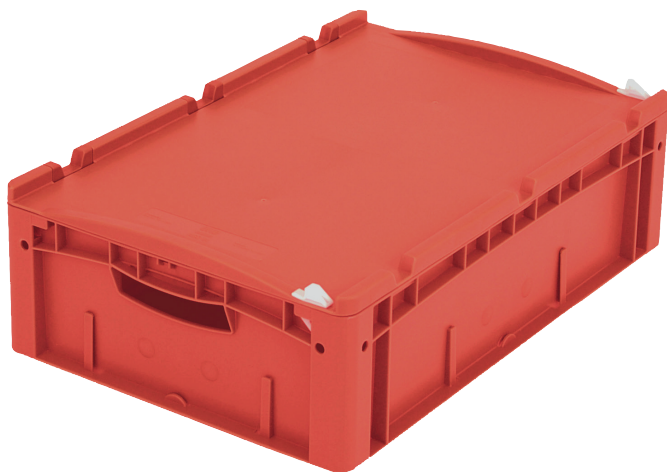

Bacs gerbables norme Europe, série XL, avec couvercle monté sur charnières à l'arrière et clips de fermeture à l'avant

## XL64171ASDV | Fiche technique

Pos. Dimensions, tolérances conformes à la norme DIN 16901

A	Longueur extérieure au bord sup.	600 mm
B	Largeur extérieure au bord sup.	400 mm
C	Hauteur	188 mm

### Caractéristiques produit

Poids propre	2,70 kg
Capacité de gerbage*	300 kg
*Capacité de charge	15 kg
Volume	31 litres
Garantie	5 year BITO QUALITY
ESD	Version ESD sur demande
Résistance thermique	-20°C à +80°C
Sécurité alimentaire	✓
Matériau	PP
Article en stock	✓
pcs/lot	1
coloris	rouge
Réf.	43-22262

**BITO**  
LAGERTECHNIK

Bacs gerbables norme Europe, série XL, avec couvercle monté sur charnières à l'arrière et clips de fermeture à l'avant