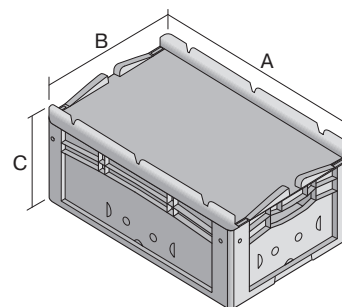

Bacs gerbables norme Europe, série XL, avec couvercle monté sur charnières à l'arrière et clips de fermeture à l'avant

## XL64171ASDV | Fiche technique

Pos. Dimensions, tolérances conformes à la norme DIN 16901

A	Longueur extérieure au bord sup.	600 mm
B	Largeur extérieure au bord sup.	400 mm
C	Hauteur	188 mm

### Caractéristiques produit

Poids propre	2,70 kg
Capacité de gerbage*	300 kg
*Capacité de charge	15 kg
Volume	31 litres
Garantie	5 year BITO QUALITY
ESD	Version ESD sur demande
Résistance thermique	-20°C à +80°C
Sécurité alimentaire	✓
Matériau	PP
Article en stock	✓
pcs/lot	1
coloris	rouge
Réf.	43-22262

### Dimensions, tolérances conformes à la norme DIN 16901

Longueur extérieure au bord sup.	600 mm
Largeur extérieure au bord sup.	400 mm
Hauteur	188 mm
Longueur intérieure au bord supérieur	568 mm
Largeur intérieure au bord sup.	368 mm
Longueur intérieure à la base	559 mm
Largeur intérieure à la base	359 mm
Hauteur intérieure	166 mm