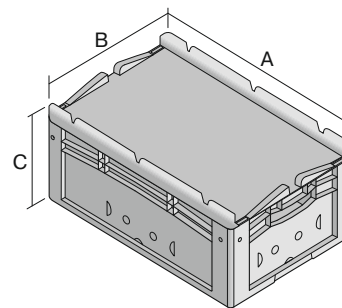

Bacs gerbables norme Europe, série XL, avec couvercle monté sur charnières à l'arrière et clips de fermeture à l'avant

## XL43221ASDV | Fiche technique

Pos. Dimensions, tolérances conformes à la norme DIN 16901

A	Longueur extérieure au bord sup.	400 mm
B	Largeur extérieure au bord sup.	300 mm
C	Hauteur	238 mm

### Caractéristiques produit

\* Charges selon la norme EN 13117

Poids propre	1,61 kg
Capacité de gerbage*	250 kg
*Capacité de charge volume	30 kg 19 litres
Garantie	5 year BITO QUALITY
ESD	Version ESD sur demande
Résistance thermique	-20°C à +90°C
Qualité alimentaire	✓
Matériau	PP
Article en stock	✓
pcs/lot	1
Coloris	bleu
Réf.	43-22260

### Dimensions, tolérances conformes à la norme DIN 16901

Longueur extérieure au bord sup.	400 mm
Largeur extérieure au bord sup.	300 mm
Hauteur	238 mm
Longueur intérieure au bord supérieur	368 mm
Largeur intérieure au bord sup.	268 mm
Longueur intérieure à la base	359 mm
Largeur intérieure à la base	259 mm
Hauteur intérieure	217 mm