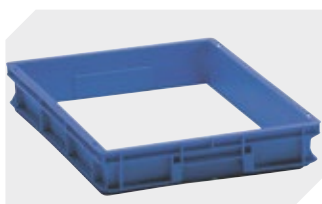

Eurostapelbehälter BN, mit geschlossenen Seitenwänden

BN6431 | Datenblatt

Pos. Abmessungen, Toleranzen nach DIN 16901

A	Außenlänge oben	600 mm
B	Außenbreite oben	400 mm
C	Höhe	315 mm

Eigenschaften	*Belastungsangaben nach EN 13117
Eigengewicht	3,10 kg
*Auflast	400 kg
*Inhaltsbelastung	50 kg
Volumen	62 Liter
Garantie	5 year BITO QUALITY
ESD	ESD auf Anfrage
Temperaturbeständigkeit	-20°C bis +80°C
Lebensmittelecht	✓
Material	PP
Lagerartikel	✓
Stück/VE	1
Farbe	blau
Bestell-Nr.	4-1277

Abmessungen, Toleranzen nach DIN 16901	
Außenlänge oben	600 mm
Außenbreite oben	400 mm
Höhe	315 mm
Innenlänge oben	560 mm
Innenbreite oben	360 mm
Innenhöhe	311 mm

Weitere Farben / Sonderfarben auf Anfrage

Information & Service
www.bito.com

BITO
 LAGERTECHNIK

Eurostapelbehälter BN, mit geschlossenen Seitenwänden

BN6431 | Zubehör

Deckel-Scharnier-Verschlüsse
für Eurostapelbehälter BN
4-1144

Kombideckel
für Eurostapelbehälter BN
L 600 x B 400 mm
4-1153

Transportroller
Material Rad: PP
L 620 x B 420 mm
43-1491

Dokumentenklammern
für Eurostapelbehälter
L 80 x B 18 mm
4-1492

Aufsatzrahmen
L 600 x B 400 x H 78 mm
4-1568

Griffverschlüsse
für Eurostapelbehälter BN
4-18671