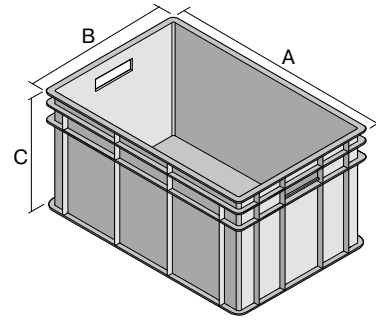

Eurostapelbehälter BN, mit geschlossenen Seitenwänden

BN6431 | Datenblatt

Pos. Abmessungen, Toleranzen nach DIN 16901

A	Außenlänge oben	600 mm
B	Außenbreite oben	400 mm
C	Höhe	315 mm

Eigenschaften	*Belastungsangaben nach EN 13117
Eigengewicht	3,10 kg
*Auflast	400 kg
*Inhaltsbelastung	50 kg
Volumen	62 Liter
Garantie	5 year BITO QUALITY
ESD	ESD auf Anfrage
Temperaturbeständigkeit	-20°C bis +80°C
Lebensmittelecht	✓
Material	PP
Lagerartikel	✓
Stück/VE	1
Farbe	blau
Bestell-Nr.	4-1277

Abmessungen, Toleranzen nach DIN 16901	
Außenlänge oben	600 mm
Außenbreite oben	400 mm
Höhe	315 mm
Innenlänge oben	560 mm
Innenbreite oben	360 mm
Innenhöhe	311 mm

Weitere Farben / Sonderfarben auf Anfrage

Information & Service
www.bito.com

BITO
 LAGERTECHNIK

Eurostapelbehälter BN, mit geschlossenen Seitenwänden

BN6431 | Zubehör

Deckel-Scharnier-Verschlüsse
für Eurostapelbehälter BN
4-1144

Kombideckel
für Eurostapelbehälter BN
L 600 x B 400 mm
4-1153

Transportroller
Material Rad: PP
L 620 x B 420 mm
43-1491

Dokumentenklammern
für Eurostapelbehälter
L 80 x B 18 mm
4-1492

Aufsatzrahmen
L 600 x B 400 x H 78 mm
4-1568

Griffverschlüsse
für Eurostapelbehälter BN
4-18671