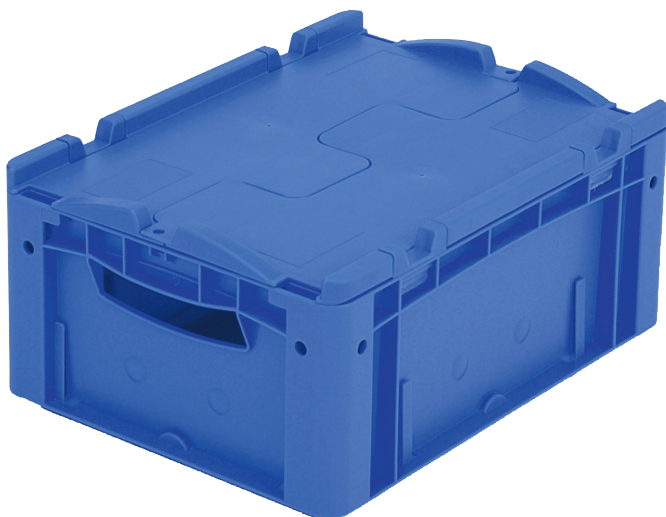

Bacs gerbables norme Europe, série XL, avec couvercle double rabat intégré

XLD43171 | Fiche technique

Pos. Dimensions, tolérances conformes à la norme DIN 16901

Pos.	Dimensions, tolérances conformes à la norme DIN 16901	
A	Longueur extérieure au bord sup.	400 mm
B	Largeur extérieure au bord sup.	300 mm
C	Hauteur	188 mm

Caractéristiques produit

Poids propre	1,51 kg
Capacité de gerbage*	250 kg
*Capacité de charge	30 kg
Volume	15 litres

Garantie	5 year BITO QUALITY
ESD	Version ESD sur demande
Résistance thermique	-20°C à +80°C
Sécurité alimentaire	✓
Matériau	PP

Marquage

Marquage par tamponnage grand côté	30 x 230 mm
Marquage à chaud grand côté	30 x 230 mm
Marquage par injection grand côté	25 x 135 mm

Information & Service
www.bito.com

BITO
LAGERTECHNIK

Bacs gerbables norme Europe, série XL, avec couvercle double rabat intégré