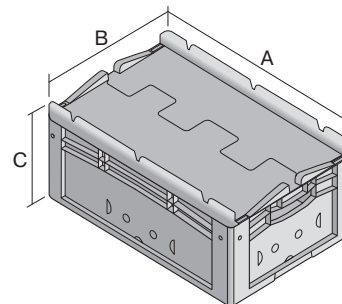

Bacs gerbables norme Europe, série XL, avec couvercle double rabat intégré

XLD43171 | Fiche technique

Pos. Dimensions, tolérances conformes à la norme DIN 16901

Pos.	Dimensions, tolérances conformes à la norme DIN 16901	
A	Longueur extérieure au bord sup.	400 mm
B	Largeur extérieure au bord sup.	300 mm
C	Hauteur	188 mm

Caractéristiques produit

Poids propre	1,51 kg
Capacité de gerbage*	250 kg
*Capacité de charge	30 kg
Volume	15 litres

Garantie	5 year BITO QUALITY
ESD	Version ESD sur demande
Résistance thermique	-20°C à +80°C
Sécurité alimentaire	✓
Matériau	PP

Dimensions, tolérances conformes à la norme DIN 16901

Longueur extérieure au bord sup.	400 mm
Largeur extérieure au bord sup.	300 mm
Hauteur	188 mm
Longueur intérieure au bord supérieur	368 mm
Largeur intérieure au bord sup.	268 mm
Longueur intérieure à la base	359 mm
Largeur intérieure à la base	259 mm
Hauteur intérieure	167 mm

Marquage

Marquage par tamponnage grand côté	30 x 230 mm
Marquage à chaud grand côté	30 x 230 mm
Marquage par injection grand côté	25 x 135 mm

Information & Service
www.bito.com

BITO
LAGERTECHNIK

Bacs gerbables norme Europe, série XL, avec couvercle double rabat intégré