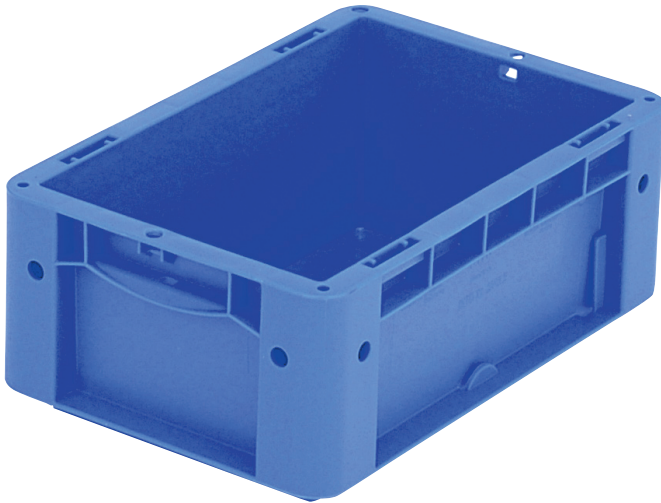

# Eurostapelbehälter XL, Standardausführung XL32121 | Datenblatt

Pos. Abmessungen, Toleranzen nach DIN 16901

Pos.	Abmessungen, Toleranzen nach DIN 16901	
A	Außenlänge oben	300 mm
B	Außenbreite oben	200 mm
C	Höhe	120 mm

Eigenschaften	*Belastungsangaben nach EN 13117
Eigengewicht	0,47 kg
*Inhaltsbelastung	15 kg
Volumen	5,26 Liter
Garantie	5 year BITO QUALITY
ESD	ESD auf Anfrage
Temperaturbeständigkeit	-20°C bis +90°C
Lebensmittelecht	✓
Material	PP
Lagerartikel	✓
Stück/VE	1
Farbe	blau
Bestell-Nr.	43-18532

Weitere Farben / Sonderfarben auf Anfrage

Abmessungen, Toleranzen nach DIN 16901

Außenlänge oben	300 mm
Außenbreite oben	200 mm
Höhe	120 mm
Innenlänge oben	268 mm
Innenbreite oben	168 mm
Innenlänge unten	256 mm
Innenbreite unten	156 mm
Innenhöhe	117 mm

Bedruckung

Tampondruck Vorderseite	40 x 90 mm
Tampondruck Rückseite	40 x 90 mm
Heißprägung Vorderseite	40 x 90 mm
Heißprägung Rückseite	40 x 90 mm
Spritzprägung Längsseite	25 x 135 mm

Information & Service  
[www.bito.com](http://www.bito.com)