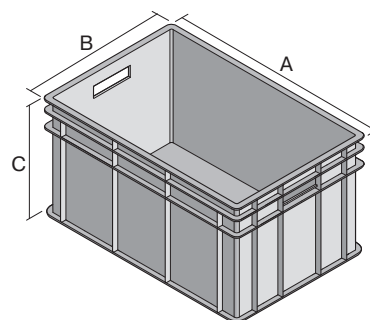

# BN6442 | Fiche technique

Pos. Dimensions, tolérances conformes à la norme DIN 16901

A	Longueur extérieure au bord sup.	600 mm
B	Largeur extérieure au bord sup.	400 mm
C	Hauteur	415 mm

## Caractéristiques produit

\* Charges selon la norme EN 13117

Poids propre	2,90 kg
Capacité de gerbage*	400 kg
*Capacité de charge	40 kg
Volume	82 litres

Garantie	5 year BITO QUALITY
ESD	Version ESD sur demande
Résistance thermique	-20°C à +80°C
Sécurité alimentaire	✓
Matériau	PP

## Dimensions, tolérances conformes à la norme DIN 16901

Longueur extérieure au bord sup.	600 mm
Largeur extérieure au bord sup.	400 mm
Hauteur	415 mm
Longueur intérieure au bord supérieur	560 mm
Largeur intérieure au bord sup.	360 mm
Hauteur intérieure	411 mm