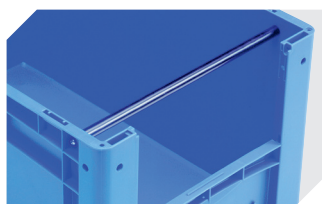

Information & Service
www.bito.com

BITO
 LAGERTECHNIK

Eurostapelbehälter BN, mit stirnseitiger Sicht-/Entnahmeöffnung **BN6444** | Zubehör

Etikettenabdeckungen
für Eurostapelbehälter BN
nachrüstbar
B 110 x H 46 mm
4-9454

Sichtscheiben
für Eurostapelbehälter BN
mit stirnseitiger Sicht-/Entnahmeöffnung
L 309 x B 23 x H 264 mm
4-1148

Kombideckel
für Eurostapelbehälter BN
L 600 x B 400 mm
4-1153

Transportroller
Material Rad: PP
L 620 x B 420 mm
43-1491