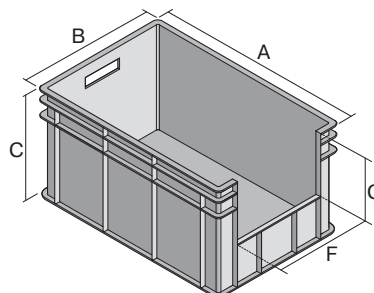

Eurostapelbehälter BN, mit stirnseitiger Sicht-/Entnahmeöffnung

BN6444 | Datenblatt

Pos. Abmessungen, Toleranzen nach DIN 16901

Pos.	Abmessungen, Toleranzen nach DIN 16901	
A	Außenlänge oben	600 mm
B	Außenbreite oben	400 mm
C	Höhe	415 mm
F	Breite der Sicht-/Entnahmeöffnung	310 mm
G	Höhe der Sicht-/Entnahmeöffnung	200 mm

Eigenschaften *Belastungsangaben nach EN 13117

Eigengewicht	3,84 kg
*Auflast	250 kg
*Inhaltsbelastung	50 kg
Volumen	82 Liter

Garantie	5 year BITO QUALITY
ESD	ESD auf Anfrage
Temperaturbeständigkeit	-20°C bis +80°C
Lebensmittelecht	✓
Material	PP

Lagerartikel	✓
Stück/VE	1
Farbe	blau
Bestell-Nr.	4-1287

Weitere Farben / Sonderfarben auf Anfrage

Abmessungen, Toleranzen nach DIN 16901

Außenlänge oben	600 mm
Außenbreite oben	400 mm
Höhe	415 mm
Innenlänge oben	560 mm
Innenbreite oben	360 mm
Innenhöhe	411 mm
Sicht-/Entnahmeöffnung B x H	310 x 200 mm

Sichtscheiben
für Eurostapelbehälter BN
mit stirnseitiger Sicht-/Entnahmeöffnung
L 309 x B 23 x H 264 mm
4-1148

Kombideckel
für Eurostapelbehälter BN
L 600 x B 400 mm
4-1153

Transportroller
Material Rad: PP
L 620 x B 420 mm
43-1491