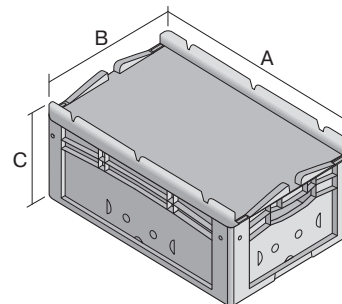

Eurostapelbehälter XL, mit einteiligem Klappdeckel und Schnappverschluss

XL64321ASDV | Datenblatt

Pos. Abmessungen, Toleranzen nach DIN 16901

A	Außenlänge oben	600 mm
B	Außenbreite oben	400 mm
C	Höhe	338 mm

Eigenschaften *Belastungsangaben nach EN 13117

Eigengewicht	3,50 kg
*Auflast	300 kg
*Inhaltsbelastung	20 kg
Volumen	6l Liter

Garantie	5 year BITO QUALITY
ESD	ESD auf Anfrage
Temperaturbeständigkeit	-20°C bis +90°C
Lebensmittelecht	✓
Material	PP

Lagerartikel	✓
Stück/VE	1
Farbe	rot
Bestell-Nr.	43-22265

Weitere Farben / Sonderfarben auf Anfrage

Abmessungen, Toleranzen nach DIN 16901

Außenlänge oben	600 mm
Außenbreite oben	400 mm
Höhe	338 mm
Innenlänge oben	568 mm
Innenbreite oben	368 mm
Innenlänge unten	559 mm
Innenbreite unten	359 mm
Innenhöhe	316 mm

Bedruckung

Tampondruck Vorderseite	100 x 250 mm
Tampondruck Rückseite	100 x 250 mm
Tampondruck Längsseite	100 x 250 mm
Heißprägung Vorderseite	100 x 250 mm
Heißprägung Rückseite	100 x 250 mm
Heißprägung Längsseite	100 x 250 mm
Spritzprägung Längsseite	25 x 100 mm