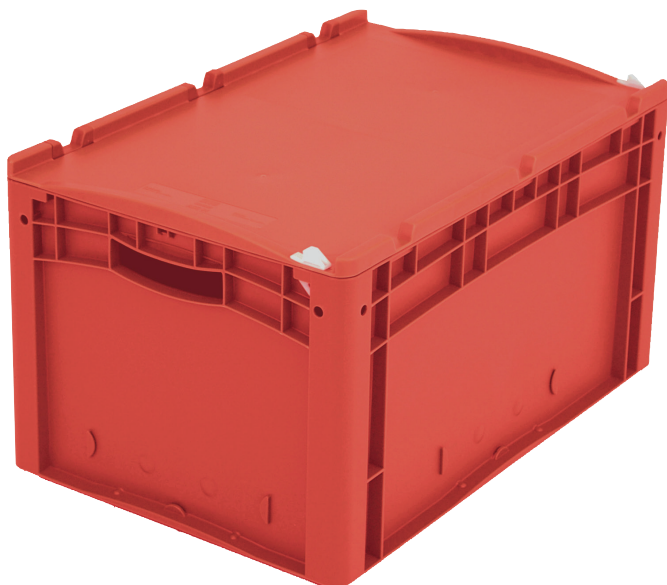

Eurostapelbehälter XL, mit einteiligem Klappdeckel und Schnappverschluss

XL64321ASDV | Datenblatt

Pos. Abmessungen, Toleranzen nach DIN 16901

A	Außenlänge oben	600 mm
B	Außenbreite oben	400 mm
C	Höhe	338 mm

Eigenschaften *Belastungsangaben nach EN 13117

Eigengewicht	3,50 kg
*Auflast	300 kg
*Inhaltsbelastung	20 kg
Volumen	6l Liter

Garantie	5 year BITO QUALITY
ESD	ESD auf Anfrage
Temperaturbeständigkeit	-20°C bis +90°C
Lebensmittelecht	✓
Material	PP

Lagerartikel	✓
Stück/VE	1
Farbe	rot
Bestell-Nr.	43-22265

Weitere Farben / Sonderfarben auf Anfrage

Abmessungen, Toleranzen nach DIN 16901

Außenlänge oben	600 mm
Außenbreite oben	400 mm
Höhe	338 mm
Innenlänge oben	568 mm
Innenbreite oben	368 mm
Innenlänge unten	559 mm
Innenbreite unten	359 mm
Innenhöhe	316 mm

Information & Service
www.bito.com

BITO
LAGERTECHNIK

Eurostapelbehälter XL, mit einteiligem Klappdeckel und Schnappverschluss XL64321ASDV | Zubehör

Palettenabdeckhauben
L 1220 x B 820 mm
9-18421

Transportroller
Material Rad: Gummi
L 620 x B 420 mm
43-21883