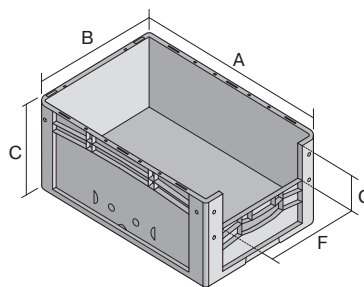

# Bacs gerbables norme Europe, série XL, avec ouverture de prélèvement au petit côté

## XL86424 | Fiche technique

Pos. Dimensions, tolérances conformes à la norme DIN 16901

Pos.	Dimensions, tolérances conformes à la norme DIN 16901	
A	Longueur extérieure au bord sup.	800 mm
B	Largeur extérieure au bord sup.	600 mm
C	Hauteur	420 mm
F	Largeur ouverture de prélèvement	459 mm
G	Hauteur ouverture de prélèvement	203 mm

### Caractéristiques produit

\* Charges selon la norme EN 13117

Poids propre	6,38 kg
Capacité de gerbage*	500 kg
*Capacité de charge	60 kg
Volume	170 litres
Garantie	5 year BITO QUALITY
ESD	Version ESD sur demande
Résistance thermique	-20°C à +80°C
Sécurité alimentaire	✓
Matériau	PP

### Dimensions, tolérances conformes à la norme DIN 16901

Longueur extérieure au bord sup.	800 mm
Largeur extérieure au bord sup.	600 mm
Hauteur	420 mm
Longueur intérieure au bord supérieur	762 mm
Largeur intérieure au bord sup.	562 mm
Hauteur intérieure	415 mm
Ouverture de prélèvement l x H	459 x 203 mm