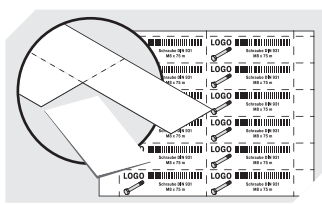

## RK3209 | Datenblatt

Pos. Abmessungen, Toleranzen nach DIN 16901

A	Außenlänge oben	300 mm
B	Außenbreite oben	234 mm
C	Höhe	90 mm

### Abmessungen, Toleranzen nach DIN 16901

Außenlänge oben	300 mm
Außenbreite oben	234 mm
Höhe	90 mm
Innenlänge oben	256 mm
Innenbreite oben	211 mm
Innenlänge unten	254 mm
Innenbreite unten	208 mm
Innenhöhe	80 mm

## RK3209 | Zubehör

**Schutzfolien**  
für Regalkästen RK  
L 192 x B 40 mm  
**3-1067**

**Längsteiler**  
für Regalkästen RK  
**3-1077**

**Staubdeckel**  
für Regalkästen RK  
L 263 x B 222 mm  
**3-1127**

**Sicherungs-/Tragebügel**  
für Regalkästen RK  
**3-1515**

**Querteiler**  
für Regalkästen RK  
**3-1590**

**Etikettenbögen**  
B 192 x H 39 mm  
**46-20771**