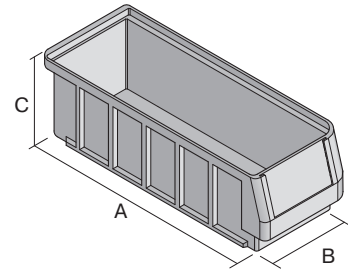

## RK3209 | Datenblatt

Pos. Abmessungen, Toleranzen nach DIN 16901

A	Außenlänge oben	300 mm
B	Außenbreite oben	234 mm
C	Höhe	90 mm

### Eigenschaften

Eigengewicht	0,39 kg
*Auflast	15 kg
*Inhaltsbelastung	5 kg
Volumen	4,4 Liter
Garantie	5 year BITO QUALITY
ESD	ESD auf Anfrage
Temperaturbeständigkeit	-20°C bis +80°C
Lebensmittelecht	✓
Material	PP
Lagerartikel	-
Stück/VE	8
Farbe	taubenblau
Bestell-Nr.	3-1434

### Abmessungen, Toleranzen nach DIN 16901

Außenlänge oben	300 mm
Außenbreite oben	234 mm
Höhe	90 mm
Innenlänge oben	256 mm
Innenbreite oben	211 mm
Innenlänge unten	254 mm
Innenbreite unten	208 mm
Innenhöhe	80 mm