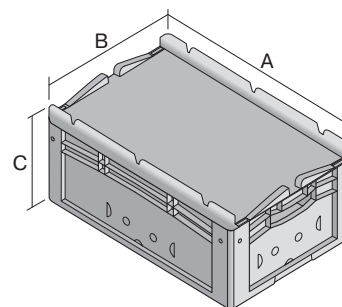

# Eurostapelbehälter XL, mit einteiligem Klappdeckel und Schnappverschluss

## XL32171ASDV | Datenblatt

Pos. Abmessungen, Toleranzen nach DIN 16901

|   |                  |        |
|---|------------------|--------|
| A | Außenlänge oben  | 300 mm |
| B | Außenbreite oben | 200 mm |
| C | Höhe             | 188 mm |

Eigenschaften \*Belastungsangaben nach EN 13117

Eigengewicht 0,93 kg

\*Inhaltsbelastung 15 kg

Volumen 6 Liter

Garantie 5 year BITO QUALITY

ESD ESD auf Anfrage

Temperaturbeständigkeit -20°C bis +80°C

Lebensmittelecht ✓

Außenbreite oben 200 mm

Höhe 188 mm

Innenlänge oben 268 mm

Innenbreite oben 168 mm

Innenhöhe 167 mm

Information & Service  
[www.bito.com](http://www.bito.com)

**BITO**  
LAGERTECHNIK