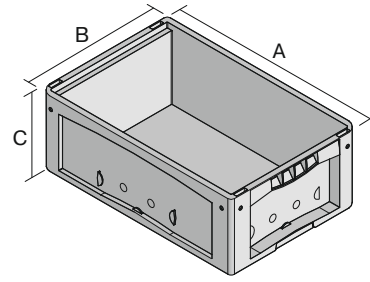

Kleinladungsträger KLT mit Rippenboden, mit anschnarntem zweiteiligem Klappdeckel KLTD43220R | Datenblatt

Pos. Abmessungen, Toleranzen nach DIN 16901

A	Außenlänge oben	400 mm
B	Außenbreite oben	300 mm
C	Höhe	238 mm

Eigenschaften	*Belastungsangaben nach EN 13117
Eigengewicht	1,81 kg
*Auflast	300 kg
*Inhaltsbelastung	50 kg
Volumen	16 Liter
Garantie	5 year BITO QUALITY
ESD	ESD auf Anfrage
Temperaturbeständigkeit	-20°C bis +90°C
Lebensmittelecht	✓
Material	PP
Lagerartikel	-
Stück/VE	1
Farbe	türkis
Bestell-Nr.	9-16800

Abmessungen, Toleranzen nach DIN 16901	
Außenlänge oben	400 mm
Außenbreite oben	300 mm
Höhe	238 mm
Innenlänge oben	341 mm
Innenbreite oben	268 mm
Innenhöhe	200 mm

Weitere Farben / Sonderfarben auf Anfrage

Information & Service
www.bito.com

BITO
LAGERTECHNIK

Kleinladungsträger KLT mit Rippenboden, mit anscharniertem zweiteiligem Klappdeckel KLTD43220R | Zubehör

Schließsysteme BS
für Kleinladungsträger KLT
7-14434