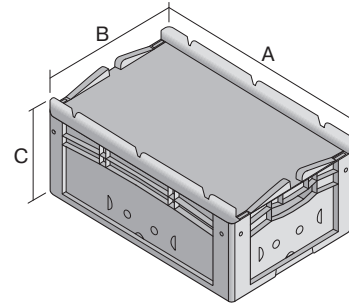

Eurostapelbehälter XL, mit einteiligem Klappdeckel und Schnappverschluss

XL32171ASDV | Datenblatt

Pos. Abmessungen, Toleranzen nach DIN 16901

A	Außenlänge oben	300 mm
B	Außenbreite oben	200 mm
C	Höhe	188 mm

Eigenschaften	*Belastungsangaben nach EN 13117
Eigengewicht	0,93 kg
*Inhaltsbelastung	15 kg
Volumen	6 Liter
Garantie	5 year BITO QUALITY
ESD	ESD auf Anfrage
Temperaturbeständigkeit	-20°C bis +80°C
Lebensmittelecht	✓
Material	PP
Lagerartikel	✓
Stück/VE	1
Farbe	blau
Bestell-Nr.	43-30411

Weitere Farben / Sonderfarben auf Anfrage

Abmessungen, Toleranzen nach DIN 16901

Außenlänge oben	300 mm
Außenbreite oben	200 mm
Höhe	188 mm
Innenlänge oben	268 mm
Innenbreite oben	168 mm
Innenhöhe	167 mm

Information & Service
www.bito.com

BITO
 LAGERTECHNIK

Eurostapelbehälter XL, mit einteiligem Klappdeckel und Schnappverschluss **XL32171ASDV** | Zubehör

Palettenabdeckhauben

L 1220 x B 820 mm

9-18421

Information & Service
www.bito.com