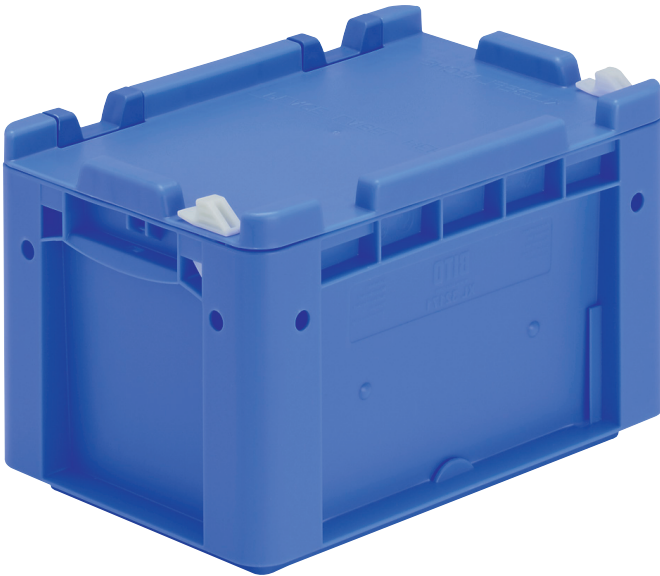

Eurostapelbehälter XL, mit einteiligem Klappdeckel und Schnappverschluss

XL32171ASDV | Datenblatt

Pos. Abmessungen, Toleranzen nach DIN 16901

A	Außenlänge oben	300 mm
B	Außenbreite oben	200 mm
C	Höhe	188 mm

Eigenschaften	*Belastungsangaben nach EN 13117
Eigengewicht	0,93 kg
*Inhaltsbelastung	15 kg
Volumen	6 Liter
Garantie	5 year BITO QUALITY
ESD	ESD auf Anfrage
Temperaturbeständigkeit	-20°C bis +80°C
Lebensmittelecht	✓
Material	PP
Lagerartikel	✓
Stück/VE	1
Farbe	blau
Bestell-Nr.	43-30411

Weitere Farben / Sonderfarben auf Anfrage

Abmessungen, Toleranzen nach DIN 16901

Außenlänge oben	300 mm
Außenbreite oben	200 mm
Höhe	188 mm
Innenlänge oben	268 mm
Innenbreite oben	168 mm
Innenhöhe	167 mm

Information & Service
www.bito.com

BITO
 LAGERTECHNIK

Eurostapelbehälter XL, mit einteiligem Klappdeckel und Schnappverschluss **XL32171ASDV** | Zubehör

Palettenabdeckhauben

L 1220 x B 820 mm

9-18421

Information & Service
www.bito.com