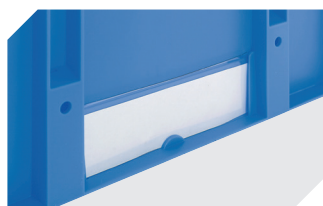

Bedruckung	
Tampondruck Vorderseite	250 x 100 mm
Tampondruck Rückseite	250 x 100 mm
Tampondruck Längsseite	250 x 100 mm
Siebdruck Vorderseite	430 x 130 mm
Siebdruck Rückseite	430 x 130 mm
Siebdruck Längsseite	600 x 140 mm
Heißprägung Vorderseite	250 x 100 mm
Heißprägung Rückseite	250 x 100 mm
Heißprägung Längsseite	250 x 100 mm
Spritzprägung Längsseite	245 x 90 mm

Information & Service
www.bito.com

BITO
LAGERTECHNIK

Mehrwegbehälter MB - Doppelboden, mit anschnarntem zweiteiligem Klappdeckel

MBD86321D | Zubehör

Plomben
MBP1 - für BITOBOX MB
6-10810

Etikettenabdeckungen
für Mehrwegbehälter MB
B 60 x H 80.4 mm
6-15244

Verbindungsclips
6-15625

Plomben
MBP2 - für BITOBOX MB
6-15705

Plomben
MBP2-L - für BITOBOX MB, XL, SL
6-19162

Kufensets
für Mehrwegbehälter MB
L 800 x B 600 mm
6-19330

Transportroller
für Mehrwegbehälter 800 x 400 mm
und 800 x 600 mm
L 720 x B 540 mm
6-19439

Verschluss-Clips
für BITOBOX MB
6-20299

Etikettentaschen
selbstklebend
2 Seiten offen
L 145 x B 100 mm
46-21108

Barcode-Plomben
MBP3 - für alle Mehrwegbehälter
MB-Größen und XL-Behälter 800 x
600 mm
6-31550