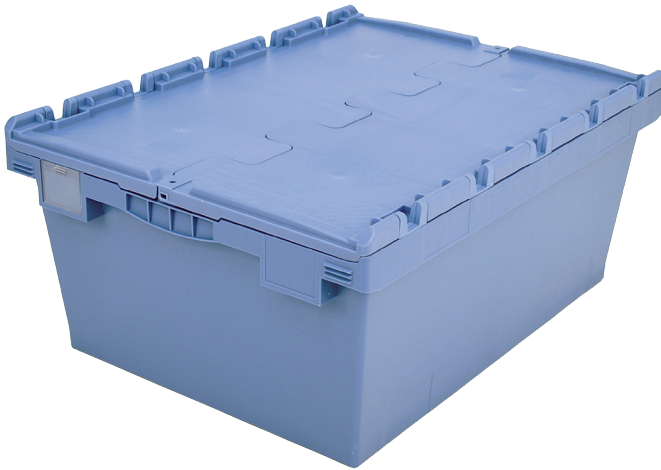

Mehrwegbehälter MB - Doppelboden, mit anschnarntem zweiteiligem Klappdeckel MBD86321D | Datenblatt

Pos. Abmessungen, Toleranzen nach DIN 16901

Pos.	Abmessungen, Toleranzen nach DIN 16901	
A	Außenlänge oben	800 mm
B	Außenbreite oben	600 mm
C	Höhe	353 mm
D	Bodenlänge außen	690 mm
E	Bodenbreite außen	508 mm

Eigenschaften	*Belastungsangaben nach EN 13117
Eigengewicht	7,98 kg
*Auflast	300 kg
*Inhaltsbelastung	200 kg
Volumen	109 Liter
Garantie	5 year BITO QUALITY
ESD	-
Temperaturbeständigkeit	-20°C bis +60°C
Lebensmittelecht	✓
Material	PP
Lagerartikel	✓
Stück/Palette	26
Stück/VE	1
Farbe	Behälterfarbe taubenblau - Bodenplatte dunkelgrau/schwarz
Bestell-Nr.	6-15251

Weitere Farben / Sonderfarben auf Anfrage

Abmessungen, Toleranzen nach DIN 16901	
Außenlänge oben	800 mm
Außenbreite oben	600 mm
Höhe	353 mm
Innenlänge oben	742 mm
Innenbreite oben	560 mm
Innenlänge unten	682 mm
Innenbreite unten	500 mm
Innenhöhe	289 mm
Höhe Stapelrand	50 mm

Information & Service
www.bito.com

BITO
LAGERTECHNIK

Mehrwegbehälter MB - Doppelboden, mit anschnarntem zweiteiligem Klappdeckel

MBD86321D | Zubehör

Plomben
MBP1 - für BITOBOX MB
6-10810

Etikettenabdeckungen
für Mehrwegbehälter MB
B 60 x H 80.4 mm
6-15244