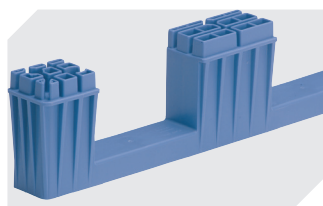

Bedruckung	
Tampondruck Vorderseite	250 x 100 mm
Tampondruck Rückseite	250 x 100 mm
Tampondruck Längsseite	250 x 100 mm
Siebdruck Vorderseite	430 x 130 mm
Siebdruck Rückseite	430 x 130 mm
Siebdruck Längsseite	600 x 140 mm
Heißprägung Vorderseite	250 x 100 mm
Heißprägung Rückseite	250 x 100 mm
Heißprägung Längsseite	250 x 100 mm
Spritzprägung Längsseite	245 x 90 mm

Information & Service
www.bito.com

BITO
LAGERTECHNIK

Mehrwegbehälter MB - Doppelboden, mit anschnarntem zweiteiligem Klappdeckel

MBD86321D | Zubehör

Plomben
MBP1 - für BITOBOX MB
6-10810

Etikettenabdeckungen
für Mehrwegbehälter MB
B 60 x H 80.4 mm
6-15244

Verbindungsclips
6-15625

Plomben
MBP2 - für BITOBOX MB
6-15705

Plomben
MBP2-L - für BITOBOX MB, XL, SL
6-19162

Kufensets
für Mehrwegbehälter MB
L 800 x B 600 mm
6-19330

Transportroller
für Mehrwegbehälter 800 x 400 mm
und 800 x 600 mm
L 720 x B 540 mm
6-19439

Verschluss-Clips
für BITOBOX MB
6-20299

Etikettentaschen
selbstklebend
2 Seiten offen
L 145 x B 100 mm
46-21108

Barcode-Plomben
MBP3 - für alle Mehrwegbehälter
MB-Größen und XL-Behälter 800 x
600 mm
6-31550