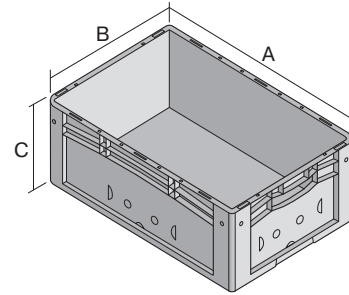

Eurostapelbehälter XL mit Doppelboden

XL64321D | Datenblatt

Pos. Abmessungen, Toleranzen nach DIN 16901

Pos.	Abmessungen, Toleranzen nach DIN 16901	
A	Außenlänge oben	600 mm
B	Außenbreite oben	400 mm
C	Höhe	320 mm

Eigenschaften *Belastungsangaben nach EN 13117

Eigengewicht	3,04 kg
*Auflast	300 kg
*Inhaltsbelastung	100 kg
Volumen	60 Liter
Garantie	5 year BITO QUALITY
ESD	-
Temperaturbeständigkeit	-20°C bis +60°C
Lebensmittelecht	-
Material	PP
Lagerartikel	✓
Stück/VE	1
Farbe	Behälterfarbe blau - Bodenplatte dunkelgrau/schwarz
Bestell-Nr.	43-18707

Weitere Farben / Sonderfarben auf Anfrage

Abmessungen, Toleranzen nach DIN 16901

Außenlänge oben	600 mm
Außenbreite oben	400 mm
Höhe	320 mm
Innenlänge oben	568 mm
Innenbreite oben	368 mm
Innenlänge unten	559 mm
Innenbreite unten	359 mm
Innenhöhe	302 mm

Bedruckung

Tampondruck Vorderseite	100 x 250 mm
Tampondruck Rückseite	100 x 250 mm
Tampondruck Längsseite	100 x 250 mm
Heißprägung Vorderseite	100 x 250 mm
Heißprägung Rückseite	100 x 250 mm
Heißprägung Längsseite	100 x 250 mm
Spritzprägung Längsseite	100 x 250 mm