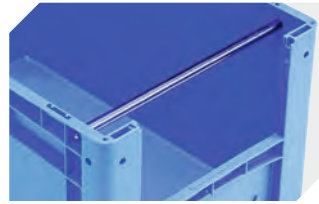

Weitere Farben / Sonderfarben auf Anfrage

Information & Service
www.bito.com

BITO
 LAGERTECHNIK

Eurostapelbehälter XL, mit stirnseitiger Sicht-/Entnahmeöffnung XL64274 | Zubehör

Etiketten
für BITOBOX XL und KLT mit einer
Mindesthöhe von 170 mm
B 210 x H 74 mm
43-14557

Sichtscheiben
für Eurostapelbehälter XL
43-18588

Etikettenabdeckungen
für Eurostapelbehälter XL und
Kleinladungsträger KLT
B 209 x H 67 mm
9-20053

Auflagedeckel
für Eurostapelbehälter XL
L 600 x B 400 mm
43-20301

Auflagedeckel
für Eurostapelbehälter XL
L 600 x B 400 mm
43-20494

Griffverschlüsse
für Eurostapelbehälter XL Höhen 170,
220 und 270 mm
43-31450

Tragestangen
für Eurostapelbehälter XL
für Eurostapelbehälter BN
L 267 mm
43-9408