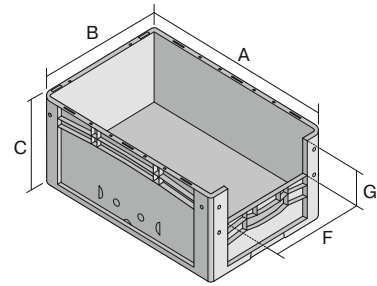

Eurostapelbehälter XL, mit stirnseitiger Sicht-/Entnahmeöffnung

XL64274 | Datenblatt

Pos. Abmessungen, Toleranzen nach DIN 16901

Pos.	Abmessungen, Toleranzen nach DIN 16901	
A	Außenlänge oben	600 mm
B	Außenbreite oben	400 mm
C	Höhe	270 mm
F	Breite der Sicht-/Entnahmeöffnung	274 mm
G	Höhe der Sicht-/Entnahmeöffnung	131 mm

Eigenschaften	*Belastungsangaben nach EN 13117
Eigengewicht	2,08 kg
*Auflast	250 kg
*Inhaltsbelastung	15 kg
Volumen	51 Liter
Garantie	5 year BITO QUALITY
ESD	ESD auf Anfrage
Temperaturbeständigkeit	-20°C bis +90°C
Lebensmittelecht	✓
Material	PP
Lagerartikel	✓
Stück/VE	1
Farbe	rot
Bestell-Nr.	43-14989

Abmessungen, Toleranzen nach DIN 16901

Außenlänge oben	600 mm
Außenbreite oben	400 mm
Höhe	270 mm
Innenlänge oben	568 mm
Innenbreite oben	368 mm
Innenhöhe	266 mm
Sicht-/Entnahmeöffnung B x H	274 x 131 mm

Weitere Farben / Sonderfarben auf Anfrage

Information & Service
www.bito.com

BITO
 LAGERTECHNIK

Eurostapelbehälter XL, mit stirnseitiger Sicht-/Entnahmeöffnung XL64274 | Zubehör

Etiketten
für BITOBOX XL und KLT mit einer
Mindesthöhe von 170 mm
B 210 x H 74 mm
43-14557