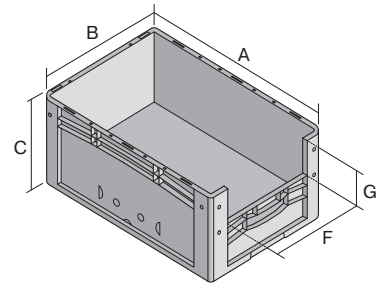

Eurostapelbehälter XL, mit stirnseitiger Sicht-/Entnahmeöffnung

XL64424 | Datenblatt

Pos. Abmessungen, Toleranzen nach DIN 16901

Pos.	Abmessungen, Toleranzen nach DIN 16901	
A	Außenlänge oben	600 mm
B	Außenbreite oben	400 mm
C	Höhe	420 mm
F	Breite der Sicht-/Entnahmeöffnung	274 mm
G	Höhe der Sicht-/Entnahmeöffnung	206 mm

Eigenschaften	*Belastungsangaben nach EN 13117
Eigengewicht	2,95 kg
*Auflast	250 kg
*Inhaltsbelastung	20 kg
Volumen	82 Liter
Garantie	5 year BITO QUALITY
ESD	ESD auf Anfrage
Temperaturbeständigkeit	-20°C bis +80°C
Lebensmittelecht	✓
Material	PP
Lagerartikel	✓
Stück/VE	1
Farbe	blau
Bestell-Nr.	43-14994

Abmessungen, Toleranzen nach DIN 16901

Außenlänge oben	600 mm
Außenbreite oben	400 mm
Höhe	420 mm
Innenlänge oben	568 mm
Innenbreite oben	368 mm
Innenhöhe	416 mm
Sicht-/Entnahmeöffnung B x H	274 x 206 mm

Weitere Farben / Sonderfarben auf Anfrage

Information & Service
www.bito.com

BITO
 LAGERTECHNIK

Eurostapelbehälter XL, mit stirnseitiger Sicht-/Entnahmeöffnung XL64424 | Zubehör

Etiketten
für BITOBOX XL und KLT mit einer
Mindesthöhe von 170 mm
B 210 x H 74 mm
43-14557