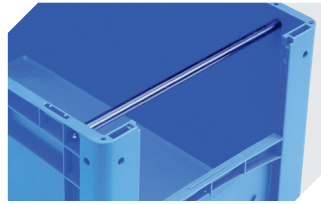

Weitere Farben / Sonderfarben auf Anfrage

Information & Service
www.bito.com

BITO
 LAGERTECHNIK

Eurostapelbehälter XL, mit stirnseitiger Sicht-/Entnahmeöffnung XL64424 | Zubehör

Etiketten
für BITOBOX XL und KLT mit einer
Mindesthöhe von 170 mm
B 210 x H 74 mm
43-14557

Sichtscheiben
für Eurostapelbehälter XL
43-18586

Etikettenabdeckungen
für Eurostapelbehälter XL und
Kleinladungsträger KLT
B 209 x H 67 mm
9-20053

Auflagedeckel
für Eurostapelbehälter XL
L 600 x B 400 mm
43-20301

Griffverschlüsse
für Eurostapelbehälter XL Höhe 320
und 420 mm
43-31448

Tragestangen
für Eurostapelbehälter XL
für Eurostapelbehälter BN
L 267 x Ø 15 mm
43-9408