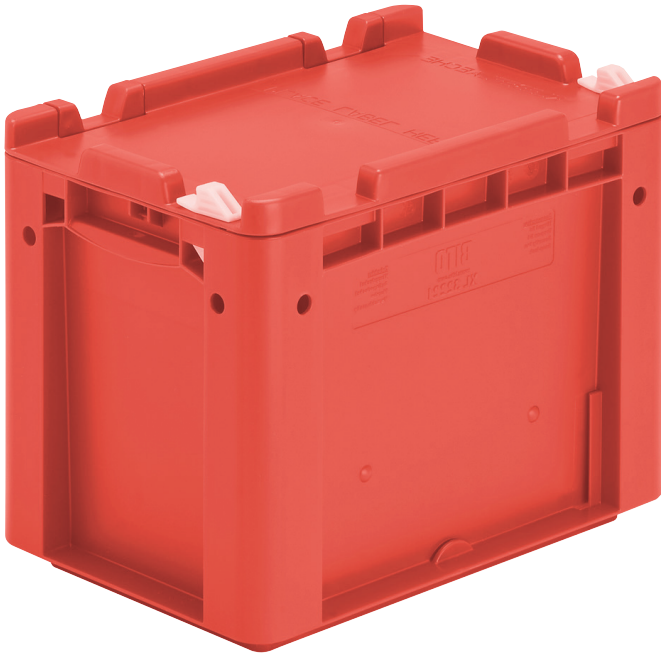

Eurostapelbehälter XL, mit einteiligem Klappdeckel und Schnappverschluss XL32221ASDV | Datenblatt

Pos. Abmessungen, Toleranzen nach DIN 16901

A	Außenlänge oben	300 mm
B	Außenbreite oben	200 mm
C	Höhe	238 mm

Eigenschaften	*Belastungsangaben nach EN 13117
Eigengewicht	1,06 kg
*Inhaltsbelastung	15 kg
Volumen	8,3 Liter
Garantie	5 year BITO QUALITY
ESD	ESD auf Anfrage
Temperaturbeständigkeit	-20°C bis +90°C
Lebensmittelecht	✓
Material	PP
Lagerartikel	✓
Stück/VE	1
Farbe	rot
Bestell-Nr.	43-30414

Weitere Farben / Sonderfarben auf Anfrage

Abmessungen, Toleranzen nach DIN 16901

Außenlänge oben	300 mm
Außenbreite oben	200 mm
Höhe	238 mm
Innenlänge oben	268 mm
Innenbreite oben	168 mm
Innenhöhe	217 mm

Information & Service
www.bito.com

BITO
LAGERTECHNIK

Eurostapelbehälter XL, mit einteiligem Klappdeckel und Schnappverschluss **XL32221ASDV** | Zubehör

Palettenabdeckhauben

L 1220 x B 820 mm

9-18421