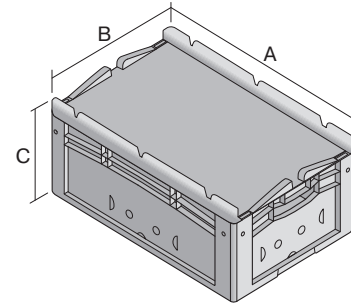

Eurostapelbehälter XL, mit einteiligem Klappdeckel und Schnappverschluss XL32221ASDV | Datenblatt

Pos. Abmessungen, Toleranzen nach DIN 16901

A	Außenlänge oben	300 mm
B	Außenbreite oben	200 mm
C	Höhe	238 mm

Eigenschaften	*Belastungsangaben nach EN 13117
Eigengewicht	1,06 kg
*Inhaltsbelastung	15 kg
Volumen	8,3 Liter
Garantie	5 year BITO QUALITY
ESD	ESD auf Anfrage
Temperaturbeständigkeit	-20°C bis +90°C
Lebensmittelecht	✓
Material	PP
Lagerartikel	✓
Stück/VE	1
Farbe	rot
Bestell-Nr.	43-30414

Weitere Farben / Sonderfarben auf Anfrage

Abmessungen, Toleranzen nach DIN 16901

Außenlänge oben	300 mm
Außenbreite oben	200 mm
Höhe	238 mm
Innenlänge oben	268 mm
Innenbreite oben	168 mm
Innenhöhe	217 mm

Information & Service
www.bito.com

BITO
LAGERTECHNIK

Eurostapelbehälter XL, mit einteiligem Klappdeckel und Schnappverschluss **XL32221ASDV** | Zubehör

Palettenabdeckhauben

L 1220 x B 820 mm

9-18421