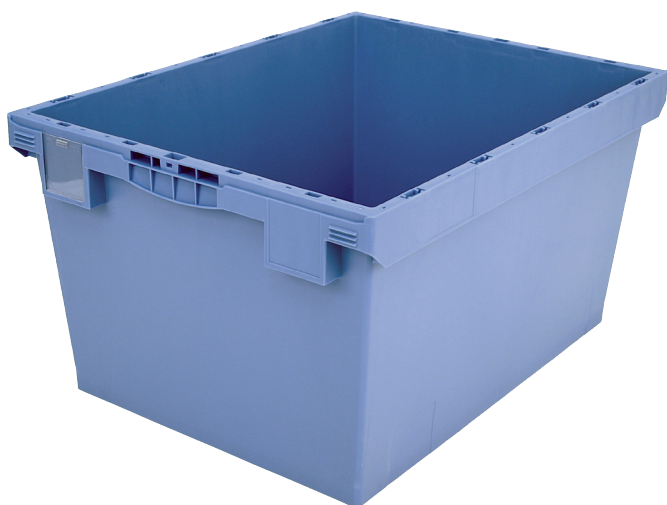

Mehrwegbehälter MB - Rippenboden

MB86421R | Datenblatt

Pos. Abmessungen, Toleranzen nach DIN 16901

Pos.	Abmessungen, Toleranzen nach DIN 16901	
A	Außenlänge oben	800 mm
B	Außenbreite oben	600 mm
C	Höhe	423 mm
D	Bodenlänge außen	690 mm
E	Bodenbreite außen	508 mm

Eigenschaften *Belastungsangaben nach EN 13117

Eigengewicht	6,01 kg
*Inhaltsbelastung	75 kg
Volumen	151 Liter
Garantie	5 year BITO QUALITY
ESD	ESD auf Anfrage
Temperaturbeständigkeit	-20°C bis +80°C
Lebensmittelecht	✓
Material	PP
Lagerartikel	✓
Stück/Palette	24
Stück/VE	1
Farbe	taubenblau
Bestell-Nr.	6-15256

Weitere Farben / Sonderfarben auf Anfrage

Abmessungen, Toleranzen nach DIN 16901

Außenlänge oben	800 mm
Außenbreite oben	600 mm
Höhe	423 mm
Innenlänge oben	742 mm
Innenbreite oben	560 mm
Innenlänge unten	682 mm
Innenbreite unten	500 mm
Innenhöhe	388 mm
Höhe Stapelrand	70 mm

Bedruckung

Tampondruck Vorderseite	250 x 100 mm
Tampondruck Rückseite	250 x 100 mm
Tampondruck Längsseite	250 x 100 mm
Siebdruck Vorderseite	430 x 210 mm
Siebdruck Rückseite	430 x 210 mm
Siebdruck Längsseite	600 x 200 mm
Heißprägung Vorderseite	250 x 100 mm
Heißprägung Rückseite	250 x 100 mm
Heißprägung Längsseite	250 x 100 mm
Spritzprägung Längsseite	225 x 95 mm

Information & Service
www.bito.com

BITO
LAGERTECHNIK