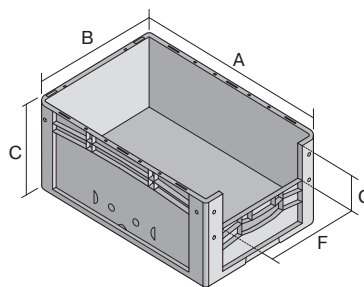

Bacs gerbables norme Europe, série XL, avec ouverture de prélèvement au petit côté

XL64324 | Fiche technique

Pos. Dimensions, tolérances conformes à la norme DIN 16901

Pos.	Dimensions, tolérances conformes à la norme DIN 16901	
A	Longueur extérieure au bord sup.	600 mm
B	Largeur extérieure au bord sup.	400 mm
C	Hauteur	320 mm
F	Largeur ouverture de prélèvement	274 mm
G	Hauteur ouverture de prélèvement	156 mm

Caractéristiques produit

* Charges selon la norme EN 13117

Poids propre	2,35 kg
Capacité de gerbage*	250 kg
*Capacité de charge	20 kg
Volume	62 litres
Garantie	5 year BITO QUALITY
ESD	Version ESD sur demande
Résistance thermique	-20°C à +80°C
Sécurité alimentaire	✓
Matériau	PP
Article en stock	-
pcs/lot	1
coloris	bleu
Réf.	43-14992

Dimensions, tolérances conformes à la norme DIN 16901

Longueur extérieure au bord sup.	600 mm
Largeur extérieure au bord sup.	400 mm
Hauteur	320 mm
Longueur intérieure au bord supérieur	568 mm
Largeur intérieure au bord sup.	368 mm
Hauteur intérieure	316 mm
Ouverture de prélèvement l x H	274 x 156 mm

Information & Service
www.bito.com

BITO
LAGERTECHNIK

Bacs gerbables norme Europe, série XL, avec ouverture de prélèvement au petit côté **XL64324** | Accessoires

Étiquettes

pour BITOBOX XL et KLT d'une hauteur
d'au moins 170 mm