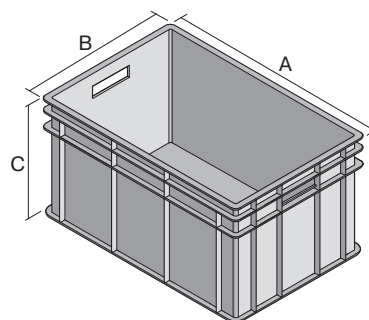

Bacs gerbables norme Europe, série BN, à parois ajourées

BN4312 | Fiche technique

Pos. Dimensions, tolérances conformes à la norme DIN 16901

Pos.	Dimensions, tolérances conformes à la norme DIN 16901	
A	Longueur extérieure au bord sup.	400 mm
B	Largeur extérieure au bord sup.	300 mm
C	Hauteur	153 mm

Caractéristiques produit

* Charges selon la norme EN 13117

Poids propre	0,76 kg
Capacité de gerbage*	200 kg
*Capacité de charge	30 kg
Volume	14 litres
Garantie	5 year BITO QUALITY
ESD	Version ESD sur demande
Résistance thermique	-20°C à +80°C
Sécurité alimentaire	✓
Matériau	PP
Article en stock	✓
pcs/lot	1
coloris	bleu
Réf.	4-1279

Dimensions, tolérances conformes à la norme DIN 16901

Longueur extérieure au bord sup.	400 mm
Largeur extérieure au bord sup.	300 mm
Hauteur	153 mm
Longueur intérieure au bord supérieur	360 mm
Largeur intérieure au bord sup.	260 mm
Hauteur intérieure	150 mm