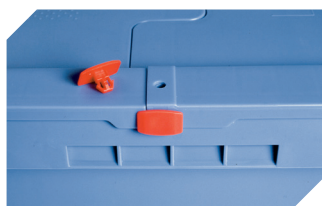

## MBD64321 | Zubehör

**Plomben**  
MBP1 - für BITOBOX MB  
**6-10810**

**Hängemappenbügel**  
für Mehrwegbehälter MB  
**6-11920**

**Transportroller**  
für Mehrwegbehälter 600 x 400 mm  
L 620 x B 420 mm  
**6-15510**

**Verbindungsclips**  
**6-15625**

**Plomben**  
MBP2 - für BITOBOX MB  
**6-15705**

**Plomben**  
MBP2-L - für BITOBOX MB, XL, SL  
**6-19162**

**Verschluss-Clips**  
für BITOBOX MB  
**6-20299**

**Etikettentaschen**  
selbstklebend  
2 Seiten offen  
L 145 x B 100 mm  
**46-21108**

**Barcode-Plomben**  
MBP3 - für alle Mehrwegbehälter  
MB-Größen und XL-Behälter 800 x  
600 mm  
**6-31550**

**Etikettentaschen**  
selbstklebend  
3 Seiten offen  
L 175 x B 105 mm  
**6-5031**

Information & Service  
[www.bito.com](http://www.bito.com)