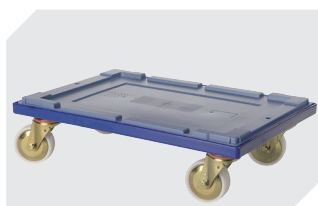

## MBD64321 | Datenblatt

Pos. Abmessungen, Toleranzen nach DIN 16901

A	Außenlänge oben	610 mm
B	Außenbreite oben	400 mm
C	Höhe	340 mm
D	Bodenlänge außen	505 mm
E	Bodenbreite außen	335 mm

Eigenschaften	*Belastungsangaben nach EN 13117
Eigengewicht	3,82 kg
*Aufflast	200 kg
*Inhaltsbelastung	35 kg
Volumen	58 Liter
Garantie	5 year BITO QUALITY
ESD	ESD auf Anfrage
Temperaturbeständigkeit	-20°C bis +80°C
Lebensmittelecht	✓
Material	PP
Lagerartikel	✓
Stück/Palette	76
Stück/VE	1
Farbe	taubenblau
Bestell-Nr.	6-11121

# Mehrwegbehälter MB, mit anschnarntem zweiteiligem Klappdeckel

## MBD64321 | Zubehör

**Plomben**  
MBP1 - für BITOBOX MB  
**6-10810**

**Hängemappenbügel**  
für Mehrwegbehälter MB  
**6-11920**

**Transportroller**  
für Mehrwegbehälter 600 x 400 mm  
L 620 x B 420 mm  
**6-15510**