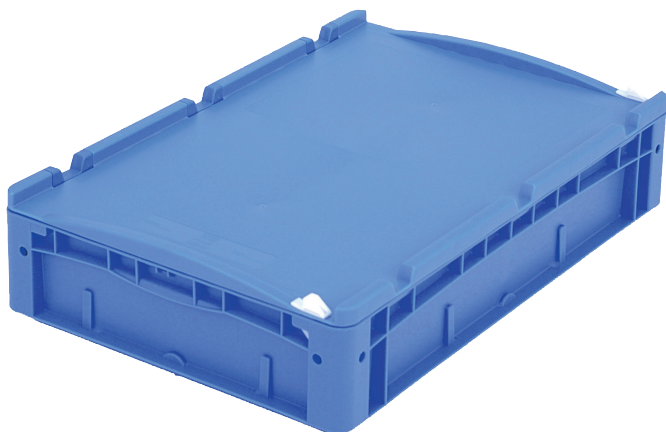

Bacs gerbables norme Europe, série XL, avec couvercle monté sur charnières à l'arrière et clips de fermeture à l'avant

XL64121ASDV | Fiche technique

Pos. Dimensions, tolérances conformes à la norme DIN 16901

A	Longueur extérieure au bord sup.	600 mm
B	Largeur extérieure au bord sup.	400 mm
C	Hauteur	138 mm

Caractéristiques produit * Charges selon la norme EN 13117

Poids propre	2,48 kg
Capacité de gerbage*	300 kg
*Capacité de charge	15 kg
Volume	20 litres

Garantie	5 year BITO QUALITY
ESD	Version ESD sur demande
Résistance thermique	-20°C à +80°C
Sécurité alimentaire	✓
Matériau	PP

Article en stock	✓
pcs/lot	1
coloris	bleu
Réf.	43-22252

Autres coloris / coloris spéciaux disponibles sur demande
Toutes les informations écrites ou orales sur les propriétés et les applications des produits sont fournies en toute conscience. Ces indications sont basées sur notre expérience et ne peuvent pas être garanties comme étant les seules propriétés contraignantes du produit. Il est de la responsabilité du client de vérifier si la marchandise commandée est adaptée à l'utilisation prévue. Pour toutes les dimensions, des variations dimensionnelles sont possibles dans le cadre des tolérances de fabrication en vigueur.

Marquage

Marquage par injection grand côté	25 x 130 mm
-----------------------------------	-------------

Information & Service
www.bito.com

BITO
LAGERTECHNIK

Bacs gerbables norme Europe, série XL, avec couvercle monté sur charnières à l'arrière et clips de fermeture à l'avant