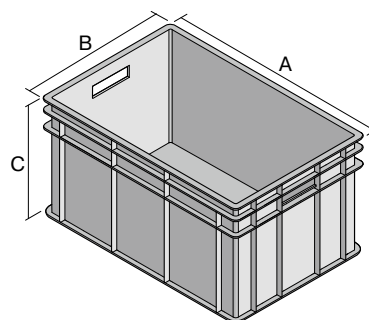

Eurostapelbehälter BN, mit durchbrochenen Wänden

BN4322 | Datenblatt

Pos. Abmessungen, Toleranzen nach DIN 16901

A	Außenlänge oben	400 mm
B	Außenbreite oben	300 mm
C	Höhe	215 mm

Eigenschaften *Belastungsangaben nach EN 13117

Eigengewicht	0,94 kg
*Auflast	200 kg
*Inhaltsbelastung	40 kg
Volumen	20 Liter

Garantie	5 year BITO QUALITY
ESD	ESD auf Anfrage
Temperaturbeständigkeit	-20°C bis +80°C
Lebensmittelecht	✓
Material	PP

Lagerartikel	✓
Stück/VE	1
Farbe	blau
Bestell-Nr.	4-1280

Weitere Farben / Sonderfarben auf Anfrage

Abmessungen, Toleranzen nach DIN 16901

Außenlänge oben	400 mm
Außenbreite oben	300 mm
Höhe	215 mm
Innenlänge oben	360 mm
Innenbreite oben	260 mm
Innenhöhe	211 mm

Information & Service
www.bito.com

BITO
 LAGERTECHNIK

Eurostapelbehälter BN, mit durchbrochenen Wänden BN4322 | Zubehör

Deckel-Scharnier-Verschlüsse
für Eurostapelbehälter BN
4-1144

Kombideckel
für Eurostapelbehälter BN
L 400 x B 300 mm
4-1152