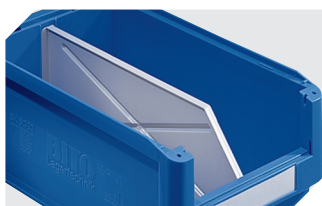

Caractéristiques produit

* Charges selon la norme EN 13117

Poids propre	0,79 kg
Capacité de gerbage*	90 kg
*Capacité de charge	20 kg
Volume	10 litres
Garantie	5 year BITO QUALITY
ESD	Version ESD sur demande
Résistance thermique	-20°C à +80°C
Sécurité alimentaire	✓
Matériau	PP
Article en stock	-
Pièces/palette	210
pcs/lot	10
coloris	jaune
Réf.	2-1458

Marquage

Marquage par tamponnage en façade	160 x 30 mm
Marquage par tamponnage au dos	140 x 100 mm
Marquage par tamponnage grand côté	250 x 40 mm
Marquage par sérigraphie au dos	130 x 110 mm
Marquage à chaud au dos	160 x 100 mm
Marquage à chaud grand côté	250 x 40 mm
Marquage par injection grand côté	215 x 40 mm

Information & Service
www.bito.com

BITO
 LAGERTECHNIK

Bacs à bec, série SK

SK3522 | Accessoires

Protèges-étiquette
pour bacs à bec, série SK
l 98 x l 39 mm
2-1063

Séparateurs longitudinaux
pour bacs à bec, série SK
2-1074

Visière
pour bacs à bec, série SK
2-1111

Couvercles anti-poussière
pour bacs à bec, série SK
l 330 x l 203 x H 2 mm
2-1134

Feuilles d'étiquettes
l 98 x H 36 mm
46-20775

Poteaux muraux pour rails d'accrochage
l 1000 x l 35 x H 25 mm
8-5928