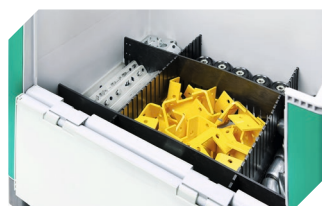

Information & Service
www.bito.com

BITO
LAGERTECHNIK

Caisses-palettes pour charges lourdes, série SL, avec ouverture de prélèvement au petit côté

SL86624K | Accessoires

Revêtement de fond anti-dérapant
pour bacs pour charges lourdes,
série SL
1 720 x 1 520 x H 8 mm
52-30380

Séparateurs emboîtables à découper
en largeur
1 524 x 15 x H 180 mm
52-30384

Séparateurs emboîtables à découper
en longueur
1 724 x 15 x H 180 mm
52-30385

Porte-étiquettes
1 240 x H 80 mm
52-30386

Couvercle coiffant
1 800 x 1 600 mm
52-30500