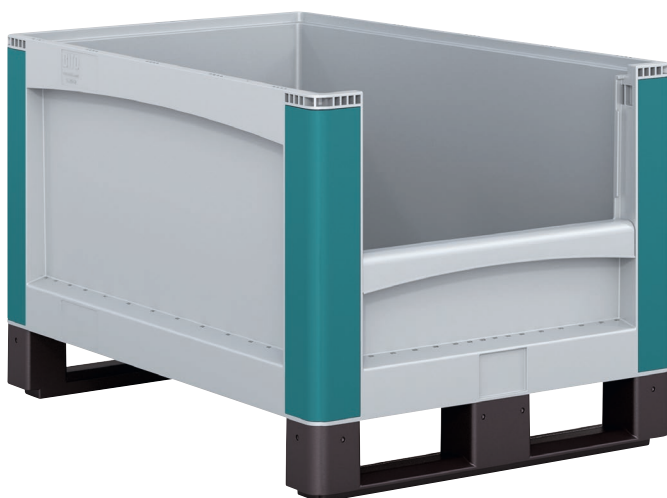

Caisses-palettes pour charges lourdes, série SL, avec ouverture de prélèvement au petit côté

SL86624K | Fiche technique

Pos. Dimensions, tolérances conformes à la norme DIN 16901

A	Longueur extérieure au bord sup.	800 mm
B	Largeur extérieure au bord sup.	600 mm
C	Hauteur	720 mm

Caractéristiques produit

Poids propre	16,96 kg
Capacité de gerbage*	1500 kg
*Capacité de charge volume	500 kg 223 litres
Trous d'évacuation d'eau	sur demande

Garantie	5 year BITO QUALITY
ESD	ESD
Qualité alimentaire	✓
Matériau	PP

Longueur extérieure au bord sup.	800 mm
Largeur extérieure au bord sup.	600 mm
Hauteur	720 mm
Longueur intérieure au bord supérieur	739 mm
Largeur intérieure au bord sup.	539 mm
Longueur intérieure à la base	725 mm
Largeur intérieure à la base	525 mm
Hauteur intérieure	573 mm
Hauteur de gerbage	2880 mm
Dimensions étiquettes L x l	210 x 60 mm

Information & Service
www.bito.com

BITO
LAGERTECHNIK

Caisses-palettes pour charges lourdes, série SL, avec ouverture de prélèvement au petit côté

SL86624K | Accessoires

Revêtement de fond anti-dérapant
pour bacs pour charges lourdes,
série SL
1 720 x 1 520 x H 8 mm
52-30380