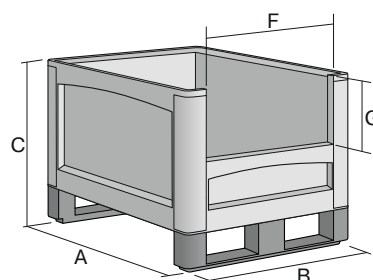

Caisses-palettes pour charges lourdes, série SL, avec ouverture de prélèvement au petit côté

SL86624K | Fiche technique

Pos. Dimensions, tolérances conformes à la norme DIN 16901

A	Longueur extérieure au bord sup.	800 mm
B	Largeur extérieure au bord sup.	600 mm
C	Hauteur	720 mm

Caractéristiques produit

Poids propre	16,96 kg
Capacité de gerbage*	1500 kg
*Capacité de charge volume	500 kg 223 litres
Trous d'évacuation d'eau	sur demande

Garantie	5 year BITO QUALITY
ESD	ESD
Qualité alimentaire	✓
Matériau	PP

Longueur extérieure au bord sup.	800 mm
Largeur extérieure au bord sup.	600 mm
Hauteur	720 mm
Longueur intérieure au bord supérieur	739 mm
Largeur intérieure au bord sup.	539 mm
Longueur intérieure à la base	725 mm
Largeur intérieure à la base	525 mm
Hauteur intérieure	573 mm
Hauteur de gerbage	2880 mm
Dimensions étiquettes L x l	210 x 60 mm