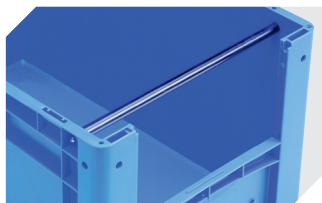

Weitere Farben / Sonderfarben auf Anfrage

Information & Service
www.bito.com

BITO
 LAGERTECHNIK

Eurostapelbehälter XL, mit stirnseitiger Sicht-/Entnahmeöffnung XL64324 | Zubehör

Etiketten
für BITOBOX XL und KLT mit einer
Mindesthöhe von 170 mm
B 210 x H 74 mm
43-14557

Sichtscheiben
für Eurostapelbehälter XL
43-18587

Etikettenabdeckungen
für Eurostapelbehälter XL und
Kleinladungsträger KLT
B 209 x H 67 mm
9-20053

Auflagedeckel
für Eurostapelbehälter XL
L 600 x B 400 mm
43-20301

Griffverschlüsse
für Eurostapelbehälter XL Höhe 320
und 420 mm
43-31448

Tragestangen
für Eurostapelbehälter XL
für Eurostapelbehälter BN
L 267 x Ø 15 mm
43-9408