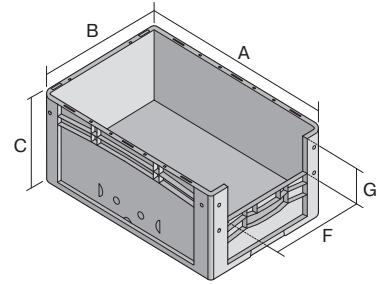

Eurostapelbehälter XL, mit stirnseitiger Sicht-/Entnahmeöffnung

XL64324 | Datenblatt

Pos. Abmessungen, Toleranzen nach DIN 16901

Pos.	Abmessungen, Toleranzen nach DIN 16901	
A	Außenlänge oben	600 mm
B	Außenbreite oben	400 mm
C	Höhe	320 mm
F	Breite der Sicht-/Entnahmeöffnung	274 mm
G	Höhe der Sicht-/Entnahmeöffnung	156 mm

Eigenschaften	*Belastungsangaben nach EN 13117
Eigengewicht	2,35 kg
*Auflast	250 kg
*Inhaltsbelastung	20 kg
Volumen	62 Liter
Garantie	5 year BITO QUALITY
ESD	ESD auf Anfrage
Temperaturbeständigkeit	-20°C bis +80°C
Lebensmittelecht	✓
Material	PP
Lagerartikel	✓
Stück/VE	1
Farbe	blau
Bestell-Nr.	43-14992

Abmessungen, Toleranzen nach DIN 16901

Außenlänge oben	600 mm
Außenbreite oben	400 mm
Höhe	320 mm
Innenlänge oben	568 mm
Innenbreite oben	368 mm
Innenhöhe	316 mm
Sicht-/Entnahmeöffnung B x H	274 x 156 mm

Weitere Farben / Sonderfarben auf Anfrage

Information & Service
www.bito.com

BITO
 LAGERTECHNIK

Eurostapelbehälter XL, mit stirnseitiger Sicht-/Entnahmeöffnung XL64324 | Zubehör

Etiketten
für BITOBOX XL und KLT mit einer
Mindesthöhe von 170 mm
B 210 x H 74 mm
43-14557