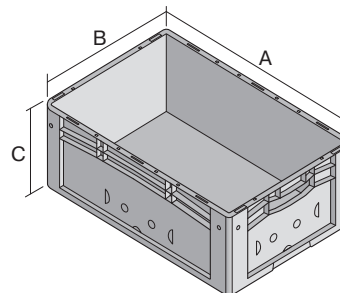

Bacs gerbables norme Europe, série XL, à fond double

XL64171D | Fiche technique

Pos. Dimensions, tolérances conformes à la norme DIN 16901

Pos.	Dimensions, tolérances conformes à la norme DIN 16901	
A	Longueur extérieure au bord sup.	600 mm
B	Largeur extérieure au bord sup.	400 mm
C	Hauteur	170 mm

Caractéristiques produit

Poids propre	2,18 kg
Capacité de gerbage*	300 kg
*Capacité de charge	100 kg
Volume	29 litres

Garantie	5 year BITO QUALITY
ESD	No
Résistance thermique	-20°C à +60°C
Sécurité alimentaire	-
Matériau	PP

Article en stock	✓
pcs/lot	1
coloris	bacs en bleu - fond noir
Réf.	43-19030

* Charges selon la norme EN 13117

Dimensions, tolérances conformes à la norme DIN 16901

Longueur extérieure au bord sup.	600 mm
Largeur extérieure au bord sup.	400 mm
Hauteur	170 mm
Longueur intérieure au bord supérieur	568 mm
Largeur intérieure au bord sup.	368 mm
Longueur intérieure à la base	559 mm
Largeur intérieure à la base	359 mm
Hauteur intérieure	152 mm

Marquage

Marquage par tamponnage grand côté	30 x 250 mm
Marquage à chaud grand côté	30 x 250 mm
Marquage par injection grand côté	30 x 250 mm

Autres coloris / coloris spéciaux disponibles sur demande
Toutes les informations écrites ou orales sur les propriétés et les applications des produits sont fournies en toute conscience. Ces indications sont basées sur notre expérience et ne peuvent pas être garanties comme étant les seules propriétés contraignantes du produit. Il est de la responsabilité du client de vérifier si la marchandise commandée est adaptée à l'utilisation prévue. Pour toutes les dimensions, des variations dimensionnelles sont possibles dans le cadre des tolérances de fabrication en vigueur.