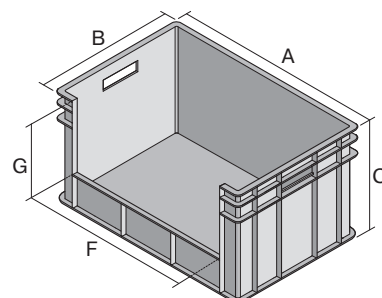

Bacs gerbables norme Europe, série BN, avec ouverture de prélèvement au grand côté

BN6436 | Fiche technique

Pos. Dimensions, tolérances conformes à la norme DIN 16901

Pos.	Dimensions, tolérances conformes à la norme DIN 16901	
A	Longueur extérieure au bord sup.	600 mm
B	Largeur extérieure au bord sup.	400 mm
C	Hauteur	315 mm
F	Largeur ouverture de prélèvement	430 mm
G	Hauteur ouverture de prélèvement	200 mm

Caractéristiques produit

Poids propre	2,78 kg
Capacité de gerbage*	250 kg
*Capacité de charge	40 kg
Volume	62 litres
Garantie	5 year BITO QUALITY
ESD	Version ESD sur demande
Résistance thermique	-20°C à +80°C
Sécurité alimentaire	✓
Matériau	PP
Article en stock	✓
pcs/lot	1
coloris	bleu
Réf.	4-1617

* Les données de capacité de charge selon la norme EN 13117 se réfèrent à une température ambiante de 23 °C.

Dimensions, tolérances conformes à la norme DIN 16901

Longueur extérieure au bord sup.	600 mm
Largeur extérieure au bord sup.	400 mm
Hauteur	315 mm
Longueur intérieure au bord supérieur	560 mm
Largeur intérieure au bord sup.	360 mm
Hauteur intérieure	311 mm
Ouverture de prélèvement l x H	430 x 200 mm

système évolutif
l 110 x H 46 mm

4-9454

Couvercles encastrables

pour bacs gerb. norme Europe, série BN
l 600 x l 400 mm

4-1153

Visière

pour bacs gerbables norme Europe,
série BN
avec ouverture de prélèvement au
grand côté