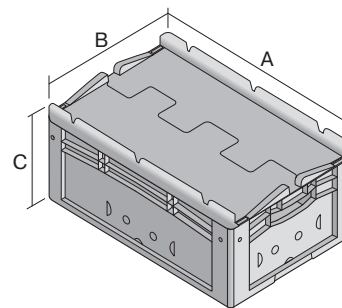

# Bacs gerbables norme Europe, série XL, à fond double, avec couvercle double rabat intégré

## XLD86421D | Fiche technique

Pos. Dimensions, tolérances conformes à la norme DIN 16901

Pos.	Dimensions, tolérances conformes à la norme DIN 16901	
A	Longueur extérieure au bord sup.	800 mm
B	Largeur extérieure au bord sup.	600 mm
C	Hauteur	438 mm

### \* Charges selon la norme EN 13117

Poids propre	9,41 kg
Capacité de gerbage*	800 kg
*Capacité de charge	200 kg
Volume	164 litres
Garantie	5 year BITO QUALITY
ESD	No
Résistance thermique	-20°C à +60°C
Sécurité alimentaire	-
Matériau	PP
Article en stock	✓
pcs/lot	1
coloris	bacs en bleu - fond double en gris foncé/noir
Réf.	43-22565

### Dimensions, tolérances conformes à la norme DIN 16901

Longueur extérieure au bord sup.	800 mm
Largeur extérieure au bord sup.	600 mm
Hauteur	438 mm
Longueur intérieure au bord supérieur	762 mm
Largeur intérieure au bord sup.	562 mm
Hauteur intérieure	401 mm