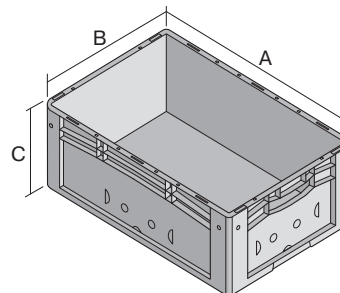

## XL86221D | Fiche technique

Pos. Dimensions, tolérances conformes à la norme DIN 16901

Pos.	Dimensions, tolérances conformes à la norme DIN 16901	
A	Longueur extérieure au bord sup.	800 mm
B	Largeur extérieure au bord sup.	600 mm
C	Hauteur	220 mm

### Caractéristiques produit

Caractéristiques produit	* Charges selon la norme EN 13117
Poids propre	5,36 kg
Capacité de gerbage*	800 kg
*Capacité de charge	200 kg
Volume	79 litres
Garantie	5 year BITO QUALITY
ESD	No
Résistance thermique	-20°C à +60°C
Sécurité alimentaire	-
Matériau	PP
Article en stock	✓
pcs/lot	1
coloris	bacs en bleu - fond noir
Réf.	43-22597

### Dimensions, tolérances conformes à la norme DIN 16901

Longueur extérieure au bord sup.	800 mm
Largeur extérieure au bord sup.	600 mm
Hauteur	220 mm
Longueur intérieure au bord supérieur	762 mm
Largeur intérieure au bord sup.	562 mm
Hauteur intérieure	201 mm