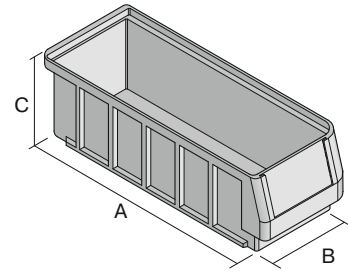

Regalkästen RK RK6209 | Datenblatt

Pos. Abmessungen, Toleranzen nach DIN 16901

A	Außenlänge oben	600 mm
B	Außenbreite oben	234 mm
C	Höhe	90 mm

Eigenschaften	*Belastungsangaben nach EN 13117
Eigengewicht	0,80 kg
*Auflast	30 kg
*Inhaltsbelastung	10 kg
Volumen	9,4 Liter
Garantie	5 year BITO QUALITY
ESD	ESD auf Anfrage
Temperaturbeständigkeit	-20°C bis +90°C
Lebensmittelecht	✓
Material	PP
Lagerartikel	✓
Stück/VE	8
Farbe	taubenblau
Bestell-Nr.	3-1443

Abmessungen, Toleranzen nach DIN 16901

Außenlänge oben	600 mm
Außenbreite oben	234 mm
Höhe	90 mm
Innenlänge oben	556 mm
Innenbreite oben	211 mm
Innenlänge unten	551 mm
Innenbreite unten	208 mm
Innenhöhe	80 mm