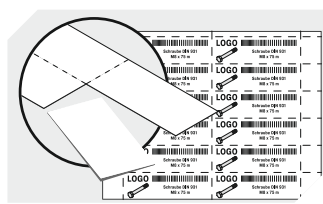

Regalkästen RK RK6209 | Datenblatt

Pos. Abmessungen, Toleranzen nach DIN 16901

A	Außenlänge oben	600 mm
B	Außenbreite oben	234 mm
C	Höhe	90 mm

Eigenschaften	*Belastungsangaben nach EN 13117
Eigengewicht	0,80 kg
*Auflast	30 kg
*Inhaltsbelastung	10 kg
Volumen	9,4 Liter
Garantie	5 year BITO QUALITY
ESD	ESD auf Anfrage
Temperaturbeständigkeit	-20°C bis +90°C
Lebensmittelecht	✓
Material	PP
Lagerartikel	✓
Stück/VE	8
Farbe	taubenblau
Bestell-Nr.	3-1443

Abmessungen, Toleranzen nach DIN 16901

Außenlänge oben	600 mm
Außenbreite oben	234 mm
Höhe	90 mm
Innenlänge oben	556 mm
Innenbreite oben	211 mm
Innenlänge unten	551 mm
Innenbreite unten	208 mm
Innenhöhe	80 mm

Staubdeckel
für Regalkästen RK
L 561 x B 223 mm
3-1133

Sicherungs-/Tragebügel
für Regalkästen RK
3-1515

Querteiler
für Regalkästen RK
3-1590

Etiketten
Etikettenbögen
B 192 x H 39 mm
46-20771