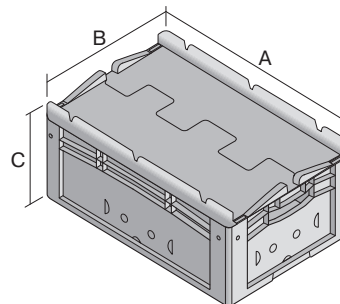

## XLD64223 | Fiche technique

Pos. Dimensions, tolérances conformes à la norme DIN 16901

A	Longueur extérieure au bord sup.	600 mm
B	Largeur extérieure au bord sup.	400 mm
C	Hauteur	238 mm

Caractéristiques produit \* Charges selon la norme EN 13117

Poids propre	2,82 kg
Capacité de gerbage*	300 kg
*Capacité de charge	35 kg
Volume	40 litres

Garantie	5 year BITO QUALITY
ESD	Version ESD sur demande
Résistance thermique	-20°C à +80°C
Sécurité alimentaire	✓
Matériau	PP

Article en stock	✓
pcs/lot	1
coloris	bleu
Réf.	43-18490

Dimensions, tolérances conformes à la norme DIN 16901

Longueur extérieure au bord sup.	600 mm
Largeur extérieure au bord sup.	400 mm
Hauteur	238 mm
Longueur intérieure au bord supérieur	568 mm
Largeur intérieure au bord sup.	368 mm
Longueur intérieure à la base	559 mm
Largeur intérieure à la base	359 mm
Hauteur intérieure	202 mm

Marquage

Marquage par injection grand côté	25 x 180 mm
-----------------------------------	-------------

Autres coloris / coloris spéciaux disponibles sur demande  
Toutes les informations écrites ou orales sur les propriétés et les applications des produits sont fournies en toute conscience. Ces indications sont basées sur notre expérience et ne peuvent pas être garanties comme étant les seules propriétés contraignantes du produit. Il est de la responsabilité du client de vérifier si la marchandise commandée est adaptée à l'utilisation prévue. Pour toutes les dimensions, des variations dimensionnelles sont possibles dans le cadre des tolérances de fabrication en vigueur.