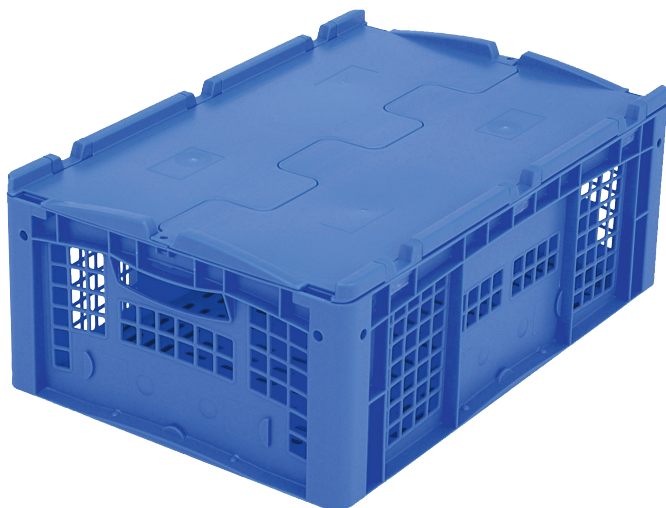

# Bacs gerbables norme Europe, série XL, fond et parois ajourés

## XLD64223 | Fiche technique

Pos. Dimensions, tolérances conformes à la norme DIN 16901

A	Longueur extérieure au bord sup.	600 mm
B	Largeur extérieure au bord sup.	400 mm
C	Hauteur	238 mm

Caractéristiques produit \* Charges selon la norme EN 13117

Poids propre	2,82 kg
Capacité de gerbage*	300 kg
*Capacité de charge	35 kg
Volume	40 litres

Garantie	5 year BITO QUALITY
ESD	Version ESD sur demande
Résistance thermique	-20°C à +80°C
Sécurité alimentaire	✓
Matériau	PP

Article en stock	✓
pcs/lot	1
coloris	bleu
Réf.	43-18490

Dimensions, tolérances conformes à la norme DIN 16901

Longueur extérieure au bord sup.	600 mm
Largeur extérieure au bord sup.	400 mm
Hauteur	238 mm
Longueur intérieure au bord supérieur	568 mm
Largeur intérieure au bord sup.	368 mm
Longueur intérieure à la base	559 mm
Largeur intérieure à la base	359 mm
Hauteur intérieure	202 mm