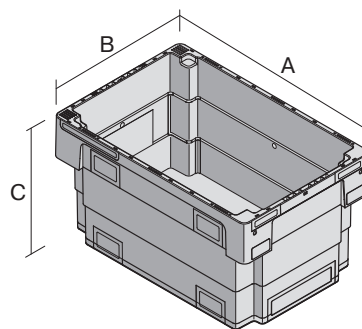

DSB64321 | Fiche technique

Pos. Dimensions, tolérances conformes à la norme DIN 16901

A	Longueur extérieure au bord sup.	600 mm
B	Largeur extérieure au bord sup.	400 mm
C	Hauteur	320 mm

Caractéristiques produit * Charges selon la norme EN 13117

Poids propre	2,00 kg
*Capacité de charge	20 kg
Volume	62 litres
Garantie	5 year BITO QUALITY
ESD	Version ESD sur demande
Résistance thermique	-20°C à +90°C
Lebensmittelecht	✓
Matériau	PP
Article en stock	-
pcs/lot	1
Coloris	rouge
Réf.	C0501-0003

Autres coloris / coloris spéciaux disponibles sur demande

Dimensions, tolérances conformes à la norme DIN 16901

Longueur extérieure au bord sup.	600 mm
Largeur extérieure au bord sup.	400 mm
Hauteur	320 mm
Longueur intérieure à la base	548 mm
Largeur intérieure à la base	348 mm

Information & Service
www.bito.com

Bacs gerbables et emboîtables, série U-Turn, à poignées ouvertes

DSB64321 | Accessoires

Scellés de sécurité
MBP1 - pour la BITOBOX MB
6-10810

Plombage à codes à barres
MBP3 - pour la BITOBOX MB toutes dimensions et pour bacs XL 800 x 600 mm
6-31550