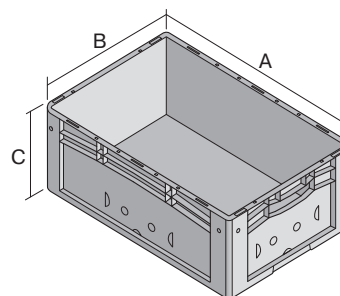

## XL32221 | Fiche technique

Pos. Dimensions, tolérances conformes à la norme DIN 16901

| Pos. | Dimensions, tolérances conformes à la norme DIN 16901 |        |
|------|---|--------|
| A    | Longueur extérieure au bord sup.                      | 300 mm |
| B    | Largeur extérieure au bord sup.                       | 200 mm |
| C    | Hauteur   | 220 mm |

### Dimensions, tolérances conformes à la norme DIN 16901

|                                       |        |
|---------------------------------------|--------|
| Longueur extérieure au bord sup.      | 300 mm |
| Largeur extérieure au bord sup.       | 200 mm |
| Hauteur                               | 220 mm |
| Longueur intérieure au bord supérieur | 268 mm |
| Largeur intérieure au bord sup.       | 168 mm |
| Longueur intérieure à la base         | 256 mm |
| Largeur intérieure à la base          | 156 mm |
| Hauteur intérieure                    | 217 mm |