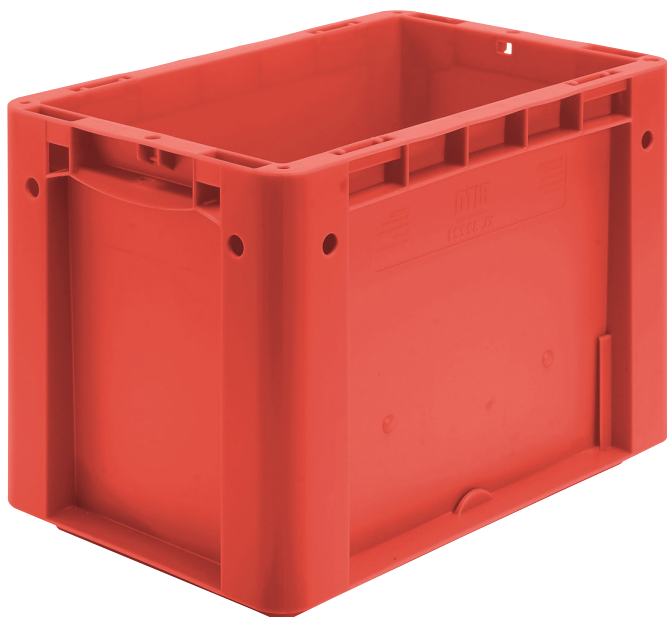

# Bacs gerbables norme Europe, série XL, modèle standard

## XL32221 | Fiche technique

Pos. Dimensions, tolérances conformes à la norme DIN 16901

| Pos. | Dimensions, tolérances conformes à la norme DIN 16901 |        |
|------|---|--------|
| A    | Longueur extérieure au bord sup.                      | 300 mm |
| B    | Largeur extérieure au bord sup.                       | 200 mm |
| C    | Hauteur   | 220 mm |

### Caractéristiques produit

|                     |          |
|---------------------|----------|
| Poids propre        | 0,71 kg  |
| *Capacité de charge | 15 kg    |
| Volume              | 8 litres |