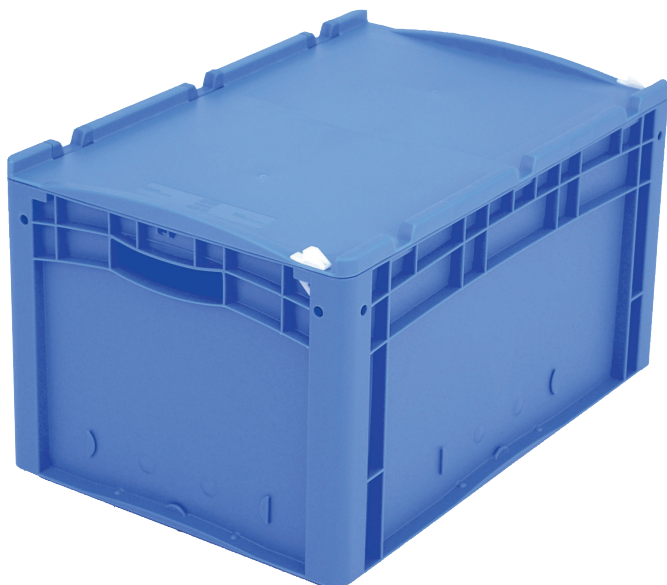

Eurostapelbehälter XL, mit einteiligem Klappdeckel und Schnappverschluss

XL64321ASDV | Datenblatt

Pos. Abmessungen, Toleranzen nach DIN 16901

A	Außenlänge oben	600 mm
B	Außenbreite oben	400 mm
C	Höhe	338 mm

Eigenschaften

Eigengewicht	3,50 kg
*Auflast	300 kg
*Inhaltsbelastung	20 kg
Volumen	6l Liter
Garantie	5 year BITO QUALITY
ESD	ESD auf Anfrage
Temperaturbeständigkeit	-20°C bis +80°C
Lebensmittelecht	✓
Material	PP
Lagerartikel	✓
Stück/VE	1
Farbe	blau
Bestell-Nr.	43-22256

Information & Service
www.bito.com

BITO
LAGERTECHNIK

Eurostapelbehälter XL, mit einteiligem Klappdeckel und Schnappverschluss **XL64321ASDV** | Zubehör

Palettenabdeckhauben
L 1220 x B 820 mm
9-18421

Transportroller
Material Rad: Gummi
L 620 x B 420 mm
43-21883