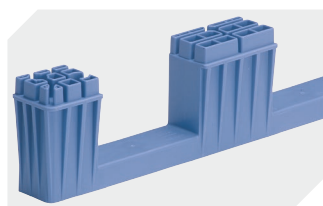

# Mehrwegbehälter MB - Doppelboden, mit anschnarntem zweiteiligem Klappdeckel MBD86421D | Zubehör

**Plomben**  
MBP1 - für BITOBOX MB  
**6-10810**

**Etikettenabdeckungen**  
für Mehrwegbehälter MB  
B 60 x H 80.4 mm  
**6-15244**

**Verbindungsclips**  
**6-15625**

**Plomben**  
MBP2 - für BITOBOX MB  
**6-15705**

**Plomben**  
MBP2-N - für BITOBOX MB, XL, SL  
**6-19162**

**Kufensets**  
für Mehrwegbehälter MB  
L 800 x B 600 mm  
**6-19330**

**Transportroller**  
für Mehrwegbehälter 800 x 400 mm  
und 800 x 600 mm  
L 720 x B 540 mm  
**6-19439**

**Verschluss-Clips**  
für BITOBOX MB  
**6-20299**

**Etikettentaschen**  
selbstklebend  
2 Seiten offen  
L 145 x B 100 mm  
**46-21108**