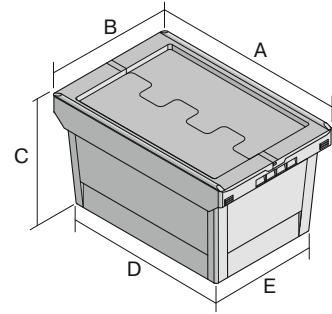

# Mehrwegbehälter MB - Doppelboden, mit anscharniertem zweiteiligem Klappdeckel MBD86421D | Datenblatt

Pos. Abmessungen, Toleranzen nach DIN 16901

A	Außenlänge oben	800 mm
B	Außenbreite oben	600 mm
C	Höhe	453 mm
D	Bodenlänge außen	690 mm
E	Bodenbreite außen	508 mm

Eigenschaften	*Belastungsangaben nach EN 13117
Eigengewicht	9,19 kg
*Aufflast	300 kg
*Inhaltsbelastung	200 kg
Volumen	147 Liter
Garantie	5 year BITO QUALITY
ESD	ESD auf Anfrage
Temperaturbeständigkeit	-20°C bis +60°C
Lebensmittelecht	✓
Material	PP
Lagerartikel	✓
Stück/Palette	24
Stück/VE	1
Farbe	taubenblau
Bestell-Nr.	6-15260

Weitere Farben / Sonderfarben auf Anfrage

Abmessungen, Toleranzen nach DIN 16901

Außenlänge oben	800 mm
Außenbreite oben	600 mm
Höhe	453 mm
Innenlänge oben	682 mm
Innenbreite oben	500 mm
Innenlänge unten	682 mm
Innenbreite unten	500 mm
Innenhöhe	389 mm
Höhe Stapelrand	70 mm

Bedruckung

Tampondruck Vorderseite	250 x 100 mm
Tampondruck Rückseite	250 x 100 mm
Tampondruck Längsseite	250 x 100 mm
Siebdruck Vorderseite	430 x 210 mm
Siebdruck Rückseite	430 x 210 mm
Siebdruck Längsseite	600 x 200 mm
Heißprägung Vorderseite	250 x 100 mm
Heißprägung Rückseite	250 x 100 mm
Heißprägung Längsseite	250 x 100 mm
Spritzprägung Längsseite	225 x 95 mm