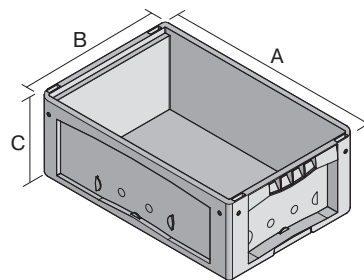

Bacs pour petit matériel, série KLT, avec couvercle double rabat intégré

KLTD43220 | Fiche technique

Pos. Dimensions, tolérances conformes à la norme DIN 16901

Pos.	Dimensions, tolérances conformes à la norme DIN 16901	
A	Longueur extérieure au bord sup.	400 mm
B	Largeur extérieure au bord sup.	300 mm
C	Hauteur	238 mm

Caractéristiques produit

Caractéristiques produit	* Charges selon la norme EN 13117
Poids propre	1,82 kg
Capacité de gerbage*	300 kg
*Capacité de charge	50 kg
Volume	17 litres
Garantie	5 year BITO QUALITY
ESD	Version ESD sur demande
Résistance thermique	-20°C à +80°C
Sécurité alimentaire	✓
Matériau	PP
Article en stock	✓
pcs/lot	1
coloris	turquoise
Réf.	9-16796

Autres coloris / coloris spéciaux disponibles sur demande

Dimensions, tolérances conformes à la norme DIN 16901

Dimensions, tolérances conformes à la norme DIN 16901	
Longueur extérieure au bord sup.	400 mm
Largeur extérieure au bord sup.	300 mm
Hauteur	238 mm
Longueur intérieure au bord supérieur	341 mm
Largeur intérieure au bord sup.	268 mm
Hauteur intérieure	216 mm

Information & Service
www.bito.com

BITO
 LAGERTECHNIK

Bacs pour petit matériel, série KLT, avec couvercle double rabat intégré

KLTD43220 | Accessoires

Étiquettes

pour BITOBOX XL et KLT d'une hauteur
d'au moins 170 mm