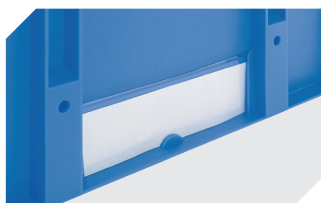

Information & Service
www.bito.com

BITO
 LAGERTECHNIK

Bacs pour petit matériel, série KLT, avec couvercle double rabat intégré

KLTD43220 | Accessoires

Étiquettes

pour BITOBOX XL et KLT d'une hauteur
d'au moins 170 mm

l 210 x H 74 mm

43-14557

Scellés de sécurité

pour bacs gerbables norme Europe,
série XL et pour bacs pour petit
matériel, série KLT

9-16271

Séparateurs emboîtables

épaisseur du matériel 5 mm

l 1150 x H 50 mm

43-18417

Coiffes pour conteneurs palettisés

l 1220 x l 820 mm

9-18421

Protège-étiquettes

pour bacs gerbables norme Europe,
série XL et pour bacs pour petit
matériel, série KLT

l 209 x H 67 mm

9-20053

Protège-étiquettes

pour bacs pour petit matériel, série KLT
pour bacs gerbables norme Europe, série XL
fixation solide

l 218 x H 80 mm

9-20054

Plateaux roulants

matériel des roues : caoutchouc

l 620 x l 420 mm