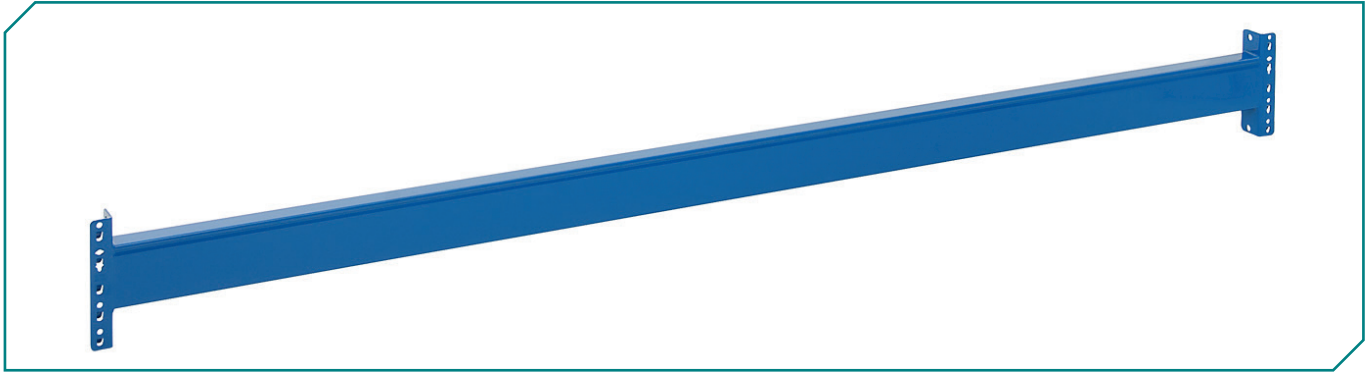

# BITO TwinTop® profile | Data sheet

FB	PT	H	L	Ref. no.
1350 mm	PT 95L	95 mm	1340,5 mm	66-24891
1800 mm				66-23656
2200 mm				66-23652
2700 mm	PT 95L	95 mm	2690,5 mm	66-23658
	PT 110L	110 mm		66-23650
	PT 120M	120 mm		66-23660
	PT 150M	150 mm		66-28621
3300 mm	PT 120M	120 mm	3290,5 mm	66-23654
	PT 150M	150 mm		66-28623
3600 mm	PT 130M	130 mm	3590,5 mm	66-23664
	PT 150M	150 mm		66-27655
	PT 170S	170 mm		66-23670