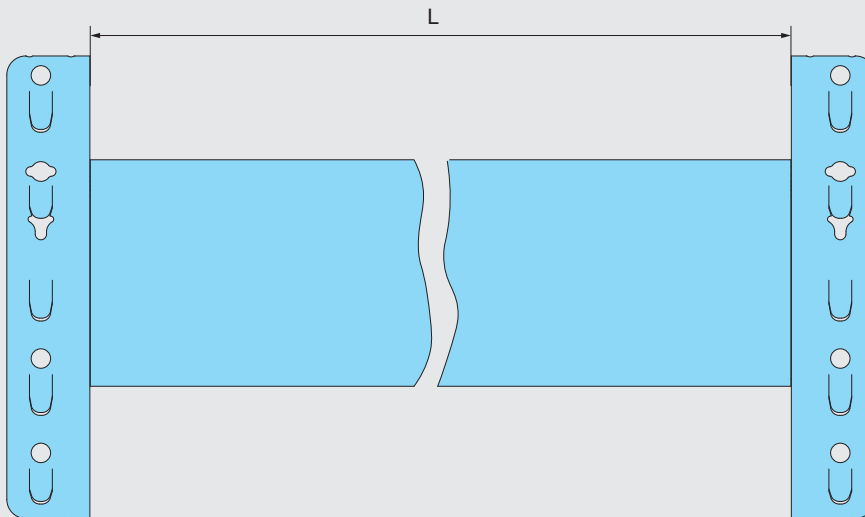

# BITO TwinTop® profile | Data sheet

FB	PT	H	L	Ref. no.
1350 mm	PT 95L	95 mm	1340,5 mm	66-24891
1800 mm				66-23656
2200 mm				66-23652
2700 mm	PT 95L	95 mm	2690,5 mm	66-23658
	PT 110L	110 mm		66-23650
	PT 120M	120 mm		66-23660
	PT 150M	150 mm		66-28621
3300 mm	PT 120M	120 mm	3290,5 mm	66-23654
	PT 150M	150 mm		66-28623
3600 mm	PT 130M	130 mm	3590,5 mm	66-23664
	PT 150M	150 mm		66-27655
	PT 170S	170 mm		66-23670