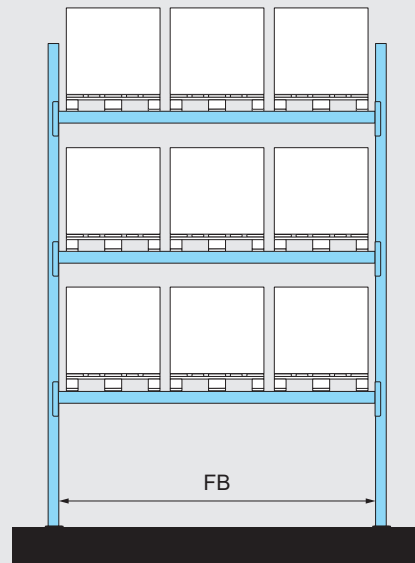

# BITO TwinTop® profile | Data sheet

FB	PT	H	L	Ref. no.
1350 mm	PT 95L	95 mm	1340,5 mm	66-24891
1800 mm				66-23656
2200 mm				66-23652
2700 mm	PT 95L	95 mm	2690,5 mm	66-23658
	PT 110L	110 mm		66-23650
	PT 120M	120 mm		66-23660
	PT 150M	150 mm		66-28621
3300 mm	PT 120M	120 mm	3290,5 mm	66-23654
	PT 150M	150 mm		66-28623
3600 mm	PT 130M	130 mm	3590,5 mm	66-23664
	PT 150M	150 mm		66-27655
	PT 170S	170 mm		66-23670