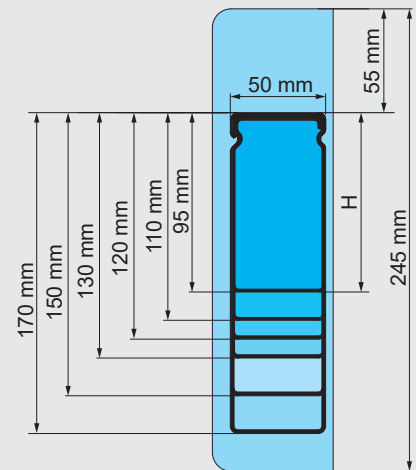

# BITO TwinTop® profile | Data sheet

FB	PT	H	L	Ref. no.
1350 mm	PT 95L	95 mm	1340,5 mm	66-24891
1800 mm				66-23656
2200 mm				66-23652
2700 mm	PT 95L	95 mm	2690,5 mm	66-23658
	PT 110L	110 mm		66-23650
	PT 120M	120 mm		66-23660
	PT 150M	150 mm		66-28621
3300 mm	PT 120M	120 mm	3290,5 mm	66-23654
	PT 150M	150 mm		66-28623
3600 mm	PT 130M	130 mm	3590,5 mm	66-23664
	PT 150M	150 mm		66-27655
	PT 170S	170 mm		66-23670