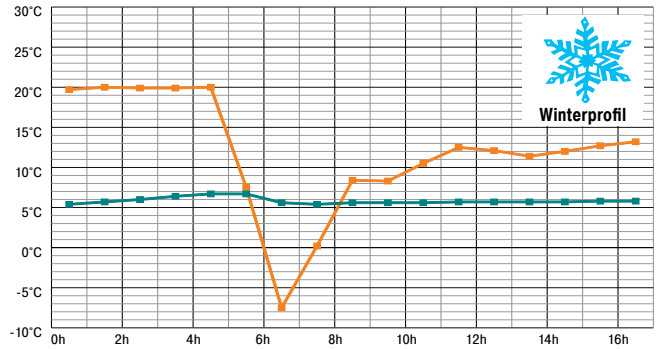

DAS THERMO-ISOLIERSET

Sicher und zuverlässig im Transport.

- 2-8°C für mind. 12 Stunden
- 2 Größen: passen in BITOBOX MB
- einfach im Gebrauch

STRAIGHT TWO EIGHT
ICIECATCH INSIDE

BITOBOX MB

BITO

...oder wie lagerst Du?

Temperaturverlauf im Thermo-Isolierset

»Thermo-Isolierset in BITOBOX MB – Sicher & zuverlässig im Transport.«

2-8°C
MIND. 12 STD.

Ideal für den Transport
temperatursensibler
Waren: Medikamente,
Impfstoffe, etc.