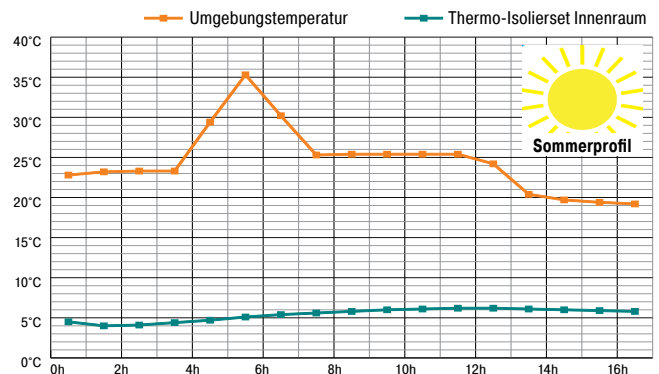

DAS THERMO-ISOLIERSET

Sicher und zuverlässig im Transport.

- 2-8°C für mind. 12 Stunden
- 2 Größen: passen in BITOBOX MB
- einfach im Gebrauch

STRAIGHT TWO EIGHT
ICIECATCH INSIDE

BITOBOX MB

BITO

...oder wie lagerst Du?

Temperaturverlauf im Thermo-Isolierset

»Thermo-Isolierset in BITOBOX MB – Sicher & zuverlässig im Transport.«

2-8°C
MIND. 12 STD.

Ideal für den Transport
temperatursensibler
Waren: Medikamente,
Impfstoffe, etc.

Reduziert das Risiko
von Transportschäden
und Warenverderb.

Hält die Temperatur
von 2-8°C für
mindestens 12 Std.

Geprüfte Sicherheit,
da qualifiziertes System.
Bestückungsanleitung
für Sommer- und
Winter-Temperaturprofile.