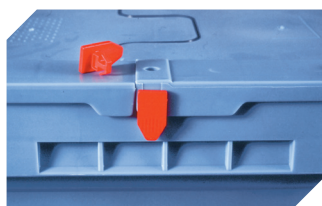

Mehrwegbehälter MB, mit anschnarntem zweiteiligem Klappdeckel

MBD43221 | Zubehör

Plomben
MBP1 - für BITOBOX MB
6-10810