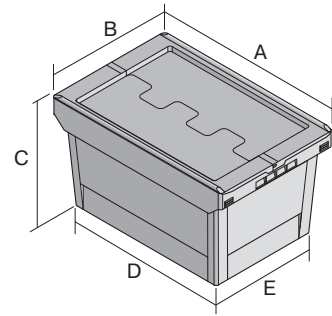

# Mehrwegbehälter MB, mit anscharniertem zweiteiligem Klappdeckel

## MBD43221 | Datenblatt

Pos. Abmessungen, Toleranzen nach DIN 16901

A	Außenlänge oben	410 mm
B	Außenbreite oben	300 mm
C	Höhe	240 mm
D	Bodenlänge außen	318 mm
E	Bodenbreite außen	240 mm

Eigenschaften	*Belastungsangaben nach EN 13117
Eigengewicht	1,47 kg
*Aufflast	150 kg
*Inhaltsbelastung	20 kg
Volumen	18 Liter
Garantie	5 year BITO QUALITY
ESD	ESD auf Anfrage
Temperaturbeständigkeit	-20°C bis +90°C
Lebensmittelecht	✓
Material	PP
Lagerartikel	✓
Stück/Palette	156
Stück/VE	1
Farbe	taubenblau
Bestell-Nr.	6-11123

Weitere Farben / Sonderfarben auf Anfrage

Abmessungen, Toleranzen nach DIN 16901	
Außenlänge oben	410 mm
Außenbreite oben	300 mm
Höhe	240 mm
Innenlänge oben	349 mm
Innenbreite oben	271 mm
Innenlänge unten	313 mm
Innenbreite unten	235 mm
Höhe Stapelrand	50 mm

Bedruckung	
Tampondruck Vorderseite	150 x 100 mm
Tampondruck Rückseite	150 x 100 mm
Tampondruck Längsseite	240 x 100 mm
Siebdruck Vorderseite	120 x 50 mm
Siebdruck Rückseite	120 x 50 mm
Siebdruck Längsseite	200 x 80 mm
Heißprägung Vorderseite	150 x 100 mm
Heißprägung Rückseite	150 x 100 mm
Heißprägung Längsseite	240 x 100 mm
Spritzprägung Längsseite	110 x 25 mm