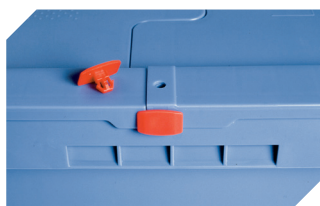

Plomben
MBP2 - für BITOBOX MB
6-15705