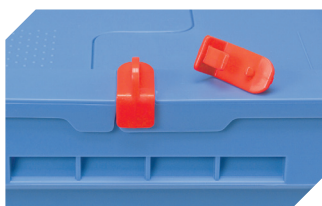

## MBD43221 | Zubehör

**Plomben**  
MBP1 - für BITOBOX MB  
**6-10810**

**Verbindungsclips**  
**6-15625**

**Plomben**  
MBP2 - für BITOBOX MB  
**6-15705**

**Plomben**  
MBP2-L - für BITOBOX MB, XL, SL  
**6-19162**

**Transportroller**  
für Mehrwegbehälter 800 x 400 mm  
und 800 x 600 mm  
L 720 x B 540 mm  
**6-19439**

**Verschluss-Clips**  
für BITOBOX MB  
**6-20299**

**Etikettentaschen**  
selbstklebend  
2 Seiten offen  
L 145 x B 100 mm  
**46-21108**

**Barcode-Plomben**  
MBP3 - für alle Mehrwegbehälter  
MB-Größen und XL-Behälter 800 x  
600 mm  
**6-31550**

**Etikettentaschen**  
selbstklebend  
3 Seiten offen  
L 175 x B 105 mm  
**6-5031**

Information & Service  
[www.bito.com](http://www.bito.com)