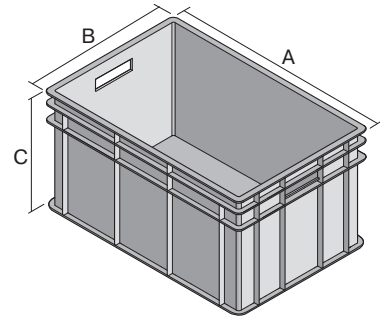

Eurostapelbehälter BN, mit geschlossenen Seitenwänden

BN4321 | Datenblatt

Pos. Abmessungen, Toleranzen nach DIN 16901

Pos.	Abmessungen, Toleranzen nach DIN 16901	
A	Außenlänge oben	400 mm
B	Außenbreite oben	300 mm
C	Höhe	215 mm

Eigenschaften	*Belastungsangaben nach EN 13117
Eigengewicht	1,17 kg
*Auflast	250 kg
*Inhaltsbelastung	50 kg
Volumen	20 Liter
Garantie	5 year BITO QUALITY
ESD	ESD auf Anfrage
Temperaturbeständigkeit	-20°C bis +80°C
Lebensmittelecht	✓
Material	PP
Lagerartikel	✓
Stück/VE	1
Farbe	blau
Bestell-Nr.	4-1272

Abmessungen, Toleranzen nach DIN 16901	
Außenlänge oben	400 mm
Außenbreite oben	300 mm
Höhe	215 mm
Innenlänge oben	360 mm
Innenbreite oben	260 mm
Innenhöhe	211 mm

Weitere Farben / Sonderfarben auf Anfrage