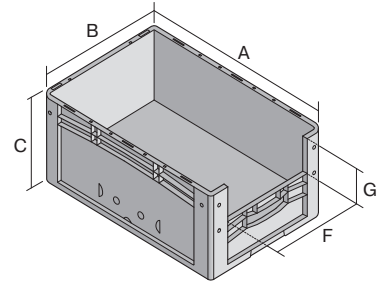

# Eurostapelbehälter XL, mit stirnseitiger Sicht-/Entnahmeöffnung

## XL64324 | Datenblatt

Pos. Abmessungen, Toleranzen nach DIN 16901

Pos.	Abmessungen, Toleranzen nach DIN 16901	
A	Außenlänge oben	600 mm
B	Außenbreite oben	400 mm
C	Höhe	320 mm
F	Breite der Sicht-/Entnahmeöffnung	274 mm
G	Höhe der Sicht-/Entnahmeöffnung	156 mm

### Eigenschaften

Eigengewicht	2,35 kg
*Auflast	250 kg
*Inhaltsbelastung	20 kg
Volumen	62 Liter
Garantie	5 year BITO QUALITY
ESD	ESD auf Anfrage
Temperaturbeständigkeit	-20°C bis +80°C
Lebensmittelecht	✓
Material	PP
Lagerartikel	-
Stück/VE	1
Farbe	rot
Bestell-Nr.	43-14991

### Abmessungen, Toleranzen nach DIN 16901

Außenlänge oben	600 mm
Außenbreite oben	400 mm
Höhe	320 mm
Innenlänge oben	568 mm
Innenbreite oben	368 mm
Innenhöhe	316 mm
Sicht-/Entnahmeöffnung B x H	274 x 156 mm