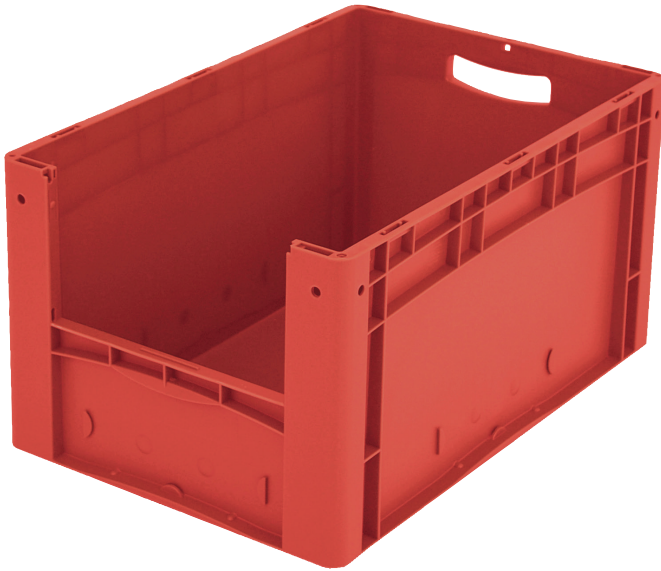

# Eurostapelbehälter XL, mit stirnseitiger Sicht-/Entnahmeöffnung

## XL64324 | Datenblatt

Pos. Abmessungen, Toleranzen nach DIN 16901

Pos.	Abmessungen, Toleranzen nach DIN 16901	
A	Außenlänge oben	600 mm
B	Außenbreite oben	400 mm
C	Höhe	320 mm
F	Breite der Sicht-/Entnahmeöffnung	274 mm
G	Höhe der Sicht-/Entnahmeöffnung	156 mm

### Eigenschaften

Eigengewicht	2,35 kg
*Auflast	250 kg
*Inhaltsbelastung	20 kg
Volumen	62 Liter
Garantie	5 year BITO QUALITY
ESD	ESD auf Anfrage
Temperaturbeständigkeit	-20°C bis +80°C
Lebensmittelecht	✓
Material	PP
Lagerartikel	-
Stück/VE	1
Farbe	rot
Bestell-Nr.	43-14991

# Eurostapelbehälter XL, mit stirnseitiger Sicht-/Entnahmeöffnung XL64324 | Zubehör

**Etiketten**  
für BITOBOX XL und KLT mit einer  
Mindesthöhe von 170 mm  
B 210 x H 74 mm  
**43-14557**

**Sichtscheiben**  
für Eurostapelbehälter XL  
**43-18587**