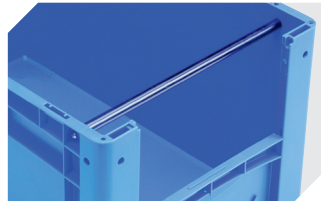

# Eurostapelbehälter XL, mit stirnseitiger Sicht-/Entnahmeöffnung XL64324 | Zubehör

**Etiketten**  
für BITOBOX XL und KLT mit einer  
Mindesthöhe von 170 mm  
B 210 x H 74 mm  
**43-14557**

**Sichtscheiben**  
für Eurostapelbehälter XL  
**43-18587**

**Etikettenabdeckungen**  
für Eurostapelbehälter XL und  
Kleinladungsträger KLT  
B 209 x H 67 mm  
**9-20053**

**Auflagedeckel**  
für Eurostapelbehälter XL  
L 600 x B 400 mm  
**43-20301**

**Griffverschlüsse**  
für Eurostapelbehälter XL Höhe 320  
und 420 mm  
**43-31448**