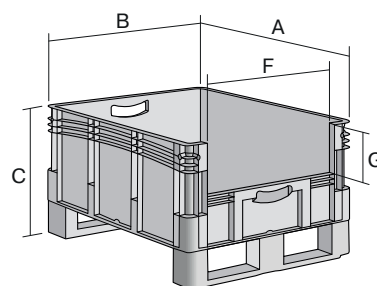

Bacs gerbables norme Europe, série XL, avec ouverture de prélèvement au petit côté et avec semelles

## XL86524DKufe | Fiche technique

Pos. Dimensions, tolérances conformes à la norme DIN 16901

Pos.	Dimensions, tolérances conformes à la norme DIN 16901	
A	Longueur extérieure au bord sup.	800 mm
B	Largeur extérieure au bord sup.	600 mm
C	Hauteur	620 mm
F	Largeur ouverture de prélèvement	459 mm
G	Hauteur ouverture de prélèvement	253 mm

### Caractéristiques produit

Poids propre	10,34 kg
Capacité de gerbage*	800 kg
*Capacité de charge	200 kg
Volume	206 litres
ESD	No
Résistance thermique	-20°C à +80°C
Sécurité alimentaire	✓
Matériau	PP

### Dimensions, tolérances conformes à la norme DIN 16901

Longueur extérieure au bord sup.	800 mm
Largeur extérieure au bord sup.	600 mm
Hauteur	620 mm
Longueur intérieure au bord supérieur	762 mm
Largeur intérieure au bord sup.	562 mm
Hauteur intérieure	501 mm
Ouverture de prélèvement l x H	459 x 253 mm