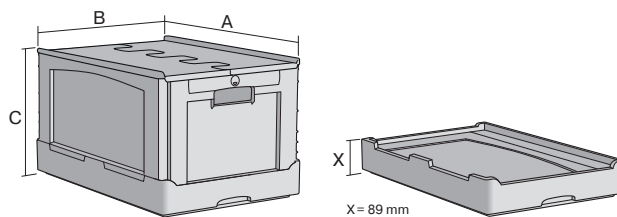

La BITOBOX pliable EQ - à poignées relevable, à fond lisse et couvercle double rabat intégré

EQD64321L | Fiche technique

Pos. Dimensions, tolérances conformes à la norme DIN 16901

Pos.	Dimensions, tolérances conformes à la norme DIN 16901	
A	Longueur extérieure au bord sup.	600 mm
B	Largeur extérieure au bord sup.	400 mm
C	Hauteur	332 mm

Caractéristiques produit

Poids propre	3,18 kg
Capacité de gerbage*	180 kg
*Capacité de charge	20 kg
Volume	64 litres
Garantie	5 year BITO QUALITY
ESD	No
Résistance thermique	-20°C à +80°C
Sécurité alimentaire	✓
Matériau	PP

* Les données de capacité de charge selon la norme EN 13117 se réfèrent à une température ambiante de 23 °C.

Dimensions, tolérances conformes à la norme DIN 16901

Longueur extérieure au bord sup.	600 mm
Largeur extérieure au bord sup.	400 mm
Hauteur	332 mm
Longueur intérieure au bord supérieur	568 mm
Largeur intérieure au bord sup.	368 mm
Longueur intérieure à la base	557 mm
Largeur intérieure à la base	357 mm
Hauteur intérieure	310 mm