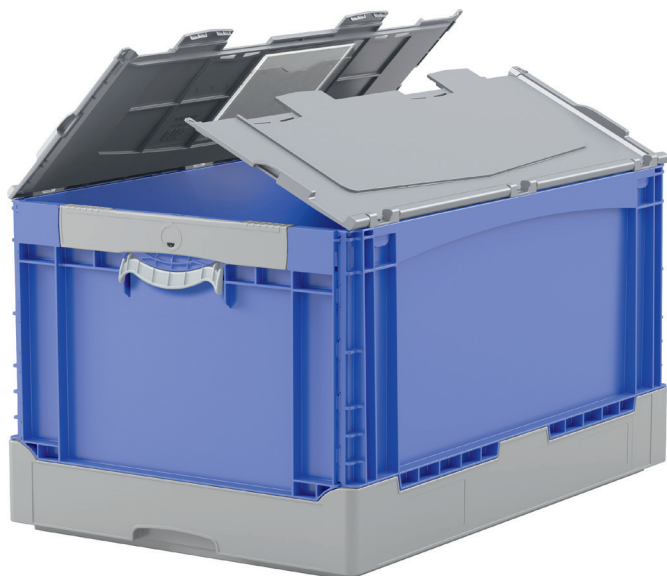

La BITOBOX pliable EQ - à poignées relevable, à fond lisse et couvercle double rabat intégré

EQD64321L | Fiche technique

Pos. Dimensions, tolérances conformes à la norme DIN 16901

Pos.	Dimensions, tolérances conformes à la norme DIN 16901	
A	Longueur extérieure au bord sup.	600 mm
B	Largeur extérieure au bord sup.	400 mm
C	Hauteur	332 mm

Caractéristiques produit

Poids propre	3,18 kg
Capacité de gerbage*	180 kg
*Capacité de charge	20 kg
Volume	64 litres
Garantie	5 year BITO QUALITY
ESD	No
Résistance thermique	-20°C à +80°C
Sécurité alimentaire	✓
Matériau	PP

* Les données de capacité de charge selon la norme EN 13117 se réfèrent à une température ambiante de 23 °C.

Dimensions, tolérances conformes à la norme DIN 16901

Longueur extérieure au bord sup.	600 mm
Largeur extérieure au bord sup.	400 mm
Hauteur	332 mm
Longueur intérieure au bord supérieur	568 mm
Largeur intérieure au bord sup.	368 mm
Longueur intérieure à la base	557 mm
Largeur intérieure à la base	357 mm
Hauteur intérieure	310 mm

Information & Service
www.bito.com

BITO
LAGERTECHNIK

La BITOBOX pliable EQ - à poignées relevable, à fond lisse et couvercle double rabat intégré

EQD64321L | Accessoires

Plateaux roulants
matériel des roues : PP
l 620 x l 420 mm
43-1491