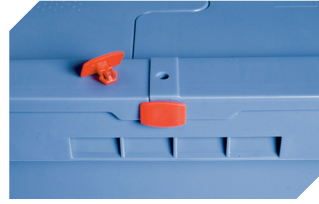

# Eurostapelbehälter XL, mit anschnarntem zweiteiligem Klappdeckel XLD86521 | Zubehör

**Transportroller**  
für Behälter 800 x 600 mm  
L 800 x B 600 x H 198 mm  
**43-1150**

**Plomben**  
MBP2-L - für BITOBOX MB, XL, SL  
**6-19162**