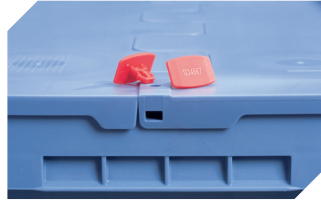

## Bedruckung

Tampondruck Vorderseite	100 x 180 mm
Tampondruck Rückseite	100 x 180 mm
Tampondruck Längsseite	100 x 180 mm
Heißprägung Vorderseite	100 x 180 mm
Heißprägung Rückseite	100 x 180 mm
Heißprägung Längsseite	100 x 180 mm
Spritzprägung Längsseite	25 x 100 mm

# Eurostapelbehälter XL, mit anschnarntem zweiteiligem Klappdeckel XLD86521 | Zubehör

**Transportroller**  
für Behälter 800 x 600 mm  
L 800 x B 600 x H 198 mm  
**43-1150**

**Plomben**  
MBP2-L - für BITOBOX MB, XL, SL  
**6-19162**