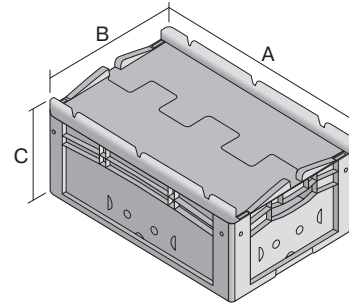

# Eurostapelbehälter XL, mit anscharniertem zweiteiligem Klappdeckel XLD86521 | Datenblatt

Pos. Abmessungen, Toleranzen nach DIN 16901

Pos.	Abmessungen, Toleranzen nach DIN 16901	
A	Außenlänge oben	800 mm
B	Außenbreite oben	600 mm
C	Höhe	538 mm

## Eigenschaften

Eigengewicht	10,15 kg
*Auflast	800 kg
*Inhaltsbelastung	60 kg
Volumen	213 Liter
Garantie	5 year BITO QUALITY
ESD	ESD auf Anfrage
Temperaturbeständigkeit	-20°C bis +80°C
Lebensmittelecht	✓
Material	PP
Lagerartikel	✓
Stück/VE	1
Farbe	blau
Bestell-Nr.	43-22577

## Abmessungen, Toleranzen nach DIN 16901

Außenlänge oben	800 mm
Außenbreite oben	600 mm
Höhe	538 mm
Innenlänge oben	762 mm
Innenbreite oben	562 mm
Innenhöhe	515 mm

## Bedruckung

Tampondruck Vorderseite	100 x 180 mm
Tampondruck Rückseite	100 x 180 mm
Tampondruck Längsseite	100 x 180 mm
Heißprägung Vorderseite	100 x 180 mm
Heißprägung Rückseite	100 x 180 mm
Heißprägung Längsseite	100 x 180 mm
Spritzprägung Längsseite	25 x 100 mm