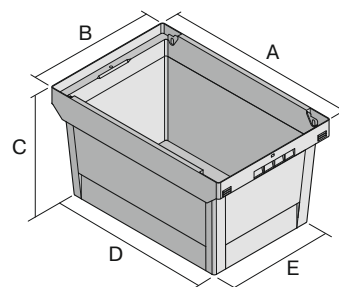

Bacs de distribution, série MB, modèle standard

MB43321 | Fiche technique

Pos. Dimensions, tolérances conformes à la norme DIN 16901

Pos.	Dimensions, tolérances conformes à la norme DIN 16901	
A	Longueur extérieure au bord sup.	400 mm
B	Largeur extérieure au bord sup.	300 mm
C	Hauteur	323 mm
D	Longueur ext. base	318 mm
E	Largeur ext. base	240 mm

Caractéristiques produit

Poids propre	1,32 kg
*Capacité de charge	25 kg
volume	27 litres

Garantie	5 year BITO QUALITY
ESD	Version ESD sur demande
Résistance thermique	-20°C à +90°C
Qualité alimentaire	✓
Matériau	PP

Longueur extérieure au bord sup.	400 mm
Largeur extérieure au bord sup.	300 mm
Hauteur	323 mm
Longueur intérieure au bord supérieur	313 mm
Largeur intérieure au bord sup.	235 mm
Longueur intérieure à la base	313 mm
Largeur intérieure à la base	235 mm
Hauteur rebord de gerbage	80 mm