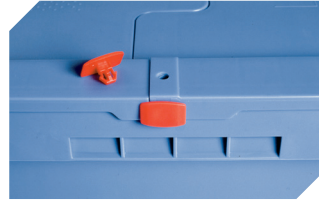

# Eurostapelbehälter XL, mit anschnarntem zweiteiligem Klappdeckel **XLD86221** | Zubehör

**Transportroller**  
für Behälter 800 x 600 mm  
L 800 x B 600 x H 198 mm  
**43-1150**

**Plomben**  
MBP2-L - für BITOBOX MB, XL, SL  
**6-19162**