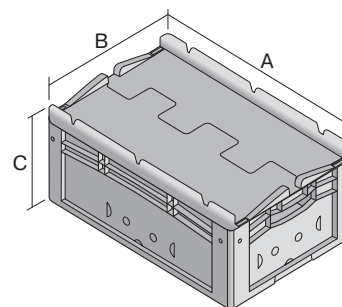

# Eurostapelbehälter XL, mit anschnarntem zweiteiligem Klappdeckel

## XLD86221 | Datenblatt

Pos. Abmessungen, Toleranzen nach DIN 16901

Pos.	Abmessungen, Toleranzen nach DIN 16901	
A	Außenlänge oben	800 mm
B	Außenbreite oben	600 mm
C	Höhe	238 mm

### Eigenschaften

Eigengewicht	6,57 kg
*Auflast	800 kg
*Inhaltsbelastung	60 kg
Volumen	86 Liter

Garantie	5 year BITO QUALITY
ESD	ESD auf Anfrage
Temperaturbeständigkeit	-20°C bis +80°C
Lebensmittelecht	✓
Material	PP

### Abmessungen, Toleranzen nach DIN 16901

Außenlänge oben	800 mm
Außenbreite oben	600 mm
Höhe	238 mm
Innenlänge oben	762 mm
Innenbreite oben	562 mm
Innenhöhe	215 mm