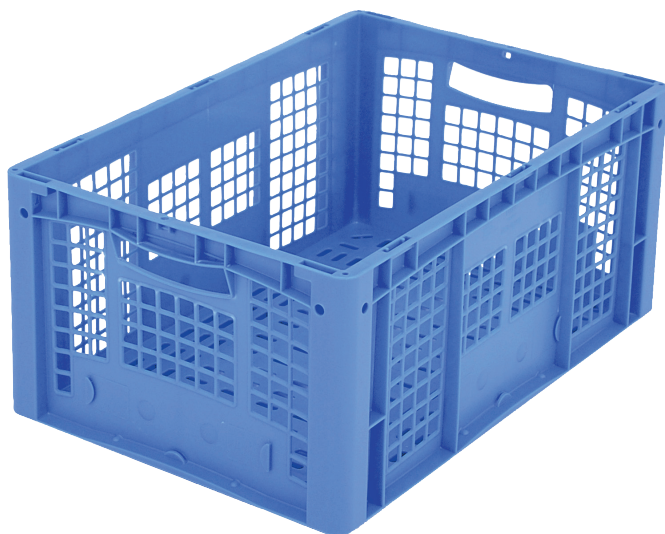

# Bacs gerbables norme Europe, série XL, fond et parois ajourés

## XL64273 | Fiche technique

Pos. Dimensions, tolérances conformes à la norme DIN 16901

Pos.	Dimensions, tolérances conformes à la norme DIN 16901	
A	Longueur extérieure au bord sup.	600 mm
B	Largeur extérieure au bord sup.	400 mm
C	Hauteur	270 mm

### Caractéristiques produit

Poids propre	1,99 kg
Capacité de gerbage*	300 kg
*Capacité de charge	35 kg
Volume	49 litres
Garantie	5 year BITO QUALITY
ESD	Version ESD sur demande
Résistance thermique	-20°C à +80°C
Sécurité alimentaire	✓
Matériau	PP
Article en stock	✓
pcs/lot	1
coloris	bleu
Réf.	43-18493